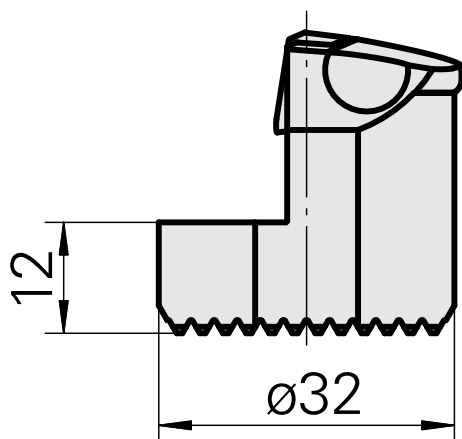

Tête d'alésage pour VC.. 1604..

Données techniques

Attachement	pour VC.. 1604..
Arrosage	central
Pression	50 bar
X [mm]	32
Z [mm]	22
Produits INDEX TRAUB	G220.3 • G220 • R200 • TNX65/42 • TNX220.3

Documents

Aucun téléchargement n'est disponible pour ce produit

Accessoires

Nécessaire à l'exploitation

[Vis à tête noyée Wohlhaupter Nr. 115673](#)

ID produit : 10587078

Ancienne ID produit : W00013.0026
