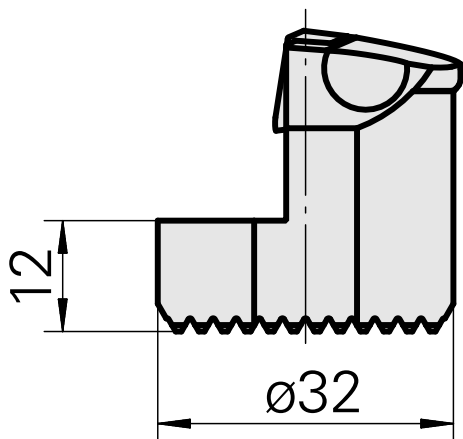

Ausdrehkopf

Technische Daten

Aufnahme	für VC.. 1604..
Kühlung	innen
Druck	50 bar
X [mm]	32
Z [mm]	22
Produkte INDEX TRAUB	G220.3 • R200 • TNX65/42 • TNX220.3

Dokumente

Für dieses Produkt sind keine Downloads vorhanden

Zubehör

Zum Betrieb benötigt

[Senkschraube Wohlhaupter Nr. 115673](#)

Artikel-Id : 10587078

frühere Artikel-Id : W00013.0026
