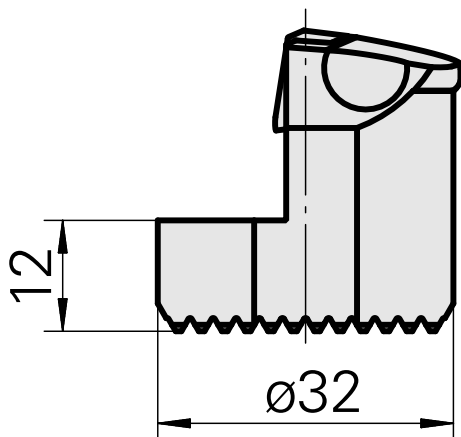

Ausdrehkopf

Technische Daten

| | |
|----------------------|---|
| Aufnahme | für VC.. 1604.. |
| Kühlung | innen |
| Druck | 50 bar |
| X [mm] | 32 |
| Z [mm] | 22 |
| Produkte INDEX TRAUB | G220.3 • G220 • R200 • TNX65/42 • TNX220.3 |

Dokumente

Für dieses Produkt sind keine Downloads vorhanden

Zubehör

Zum Betrieb benötigt

[Senkschraube Wohlhaupter Nr. 115673](#)

Artikel-Id : 10587078

frühere Artikel-Id : W00013.0026
