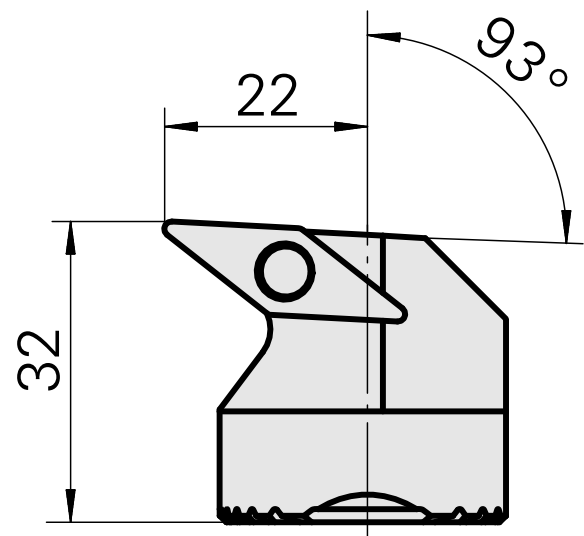

Ausdrehkopf

Technische Daten

| | |
|----------------------|---|
| Aufnahme | für VC.. 1604.. |
| Kühlung | innen |
| Druck | 50 bar |
| X [mm] | 32 |
| Z [mm] | 22 |
| Produkte INDEX TRAUB | G220.3 • G220 • R200 • TNX65/42 • TNX220.3 |

Dokumente

Für dieses Produkt sind keine Downloads vorhanden

Zubehör

Zum Betrieb benötigt

[Senkschraube Wohlhaupter Nr. 115673](#)

Artikel-Id : 10587078

frühere Artikel-Id : W00013.0026
