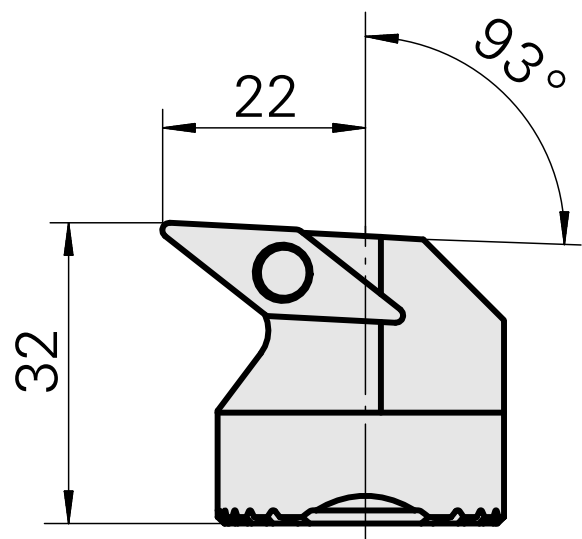

Ausdrehkopf

Technische Daten

Aufnahme	für VC.. 1604..
Kühlung	innen
Druck	50 bar
X [mm]	32
Z [mm]	22
Produkte INDEX TRAUB	G220.3 • R200 • TNX65/42 • TNX220.3

Dokumente

Für dieses Produkt sind keine Downloads vorhanden

Zubehör

Zum Betrieb benötigt

[Senkschraube Wohlhaupter Nr. 115673](#)

Artikel-Id : 10587078

frühere Artikel-Id : W00013.0026
