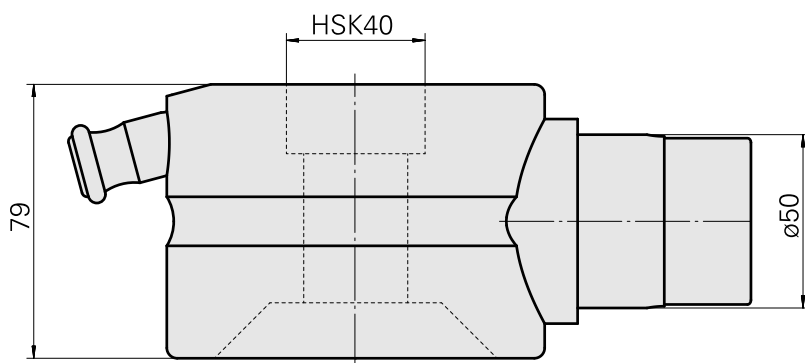

Adapter Montagehilfe HSK 40

Technische Daten

WZH Zubehörkategorie

Adapter Montagehilfe

Werkzeugaufnahme

HSK 40