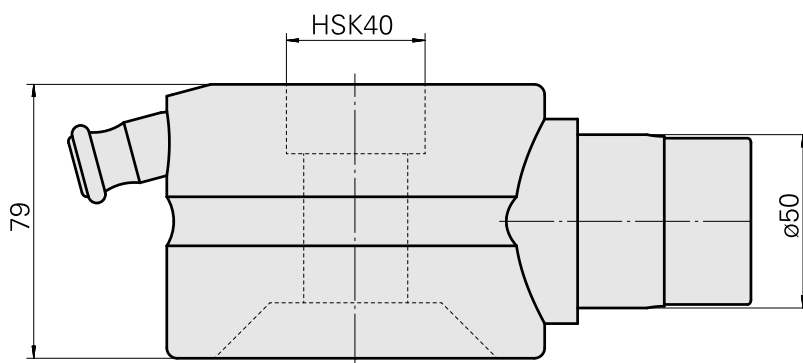

Adapter Montagehilfe HSK 40

Technische Merkmale

WZH Zubehörkategorie

Adapter Montagehilfe

Werkzeugaufnahme

HSK 40

Dokumente

Für dieses Produkt sind keine Downloads vorhanden