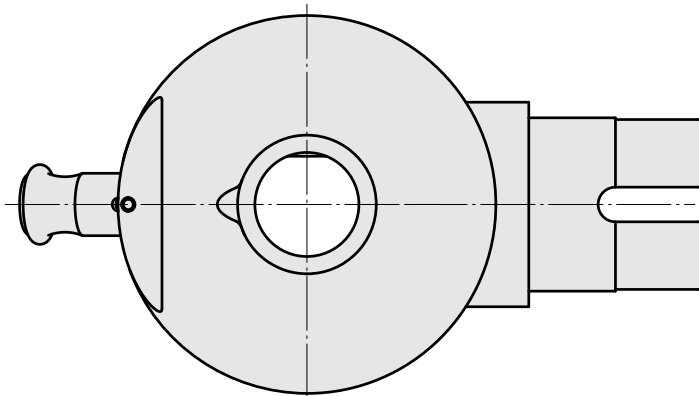

Adapter Montagehilfe HSK 40

Technische Merkmale

WZH Zubehörkategorie

Adapter Montagehilfe

Werkzeugaufnahme

HSK 40

Dokumente

Für dieses Produkt sind keine Downloads vorhanden