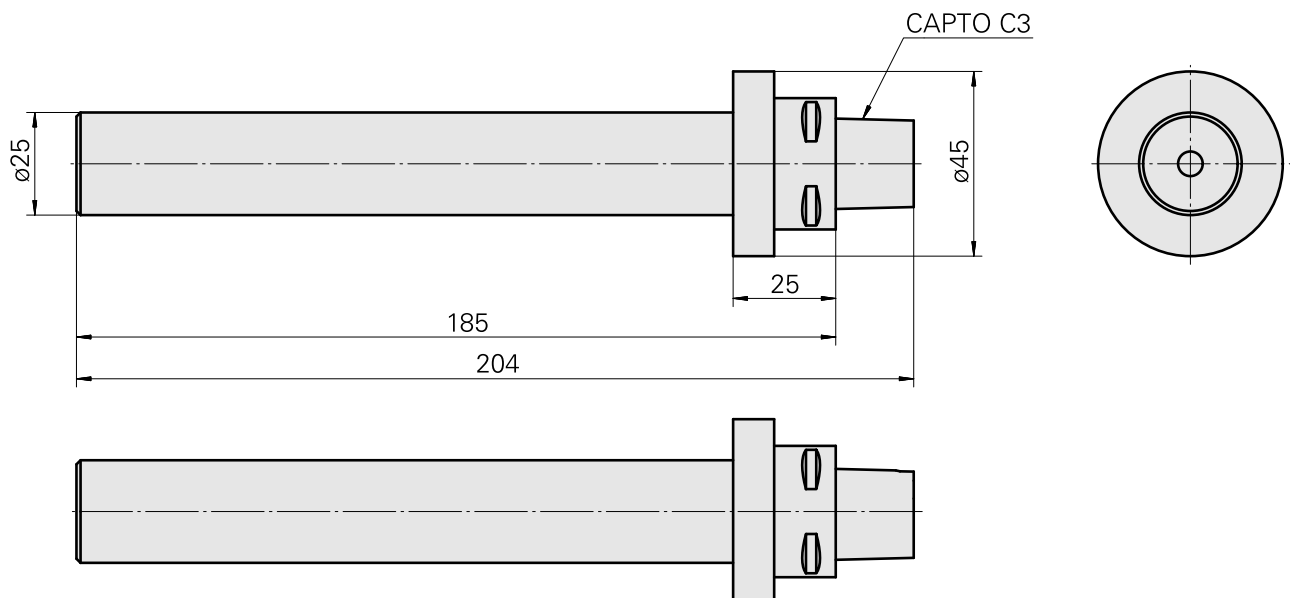

INDEX CAPTO C3 D25, Prüfdorn

Technische Daten

WZH Zubehörkategorie	INDEX CAPTO C3
Aufnahme	D25
Schnellwechseleinsätze	Prüfdorn

Dokumente

Für dieses Produkt sind keine Downloads vorhanden