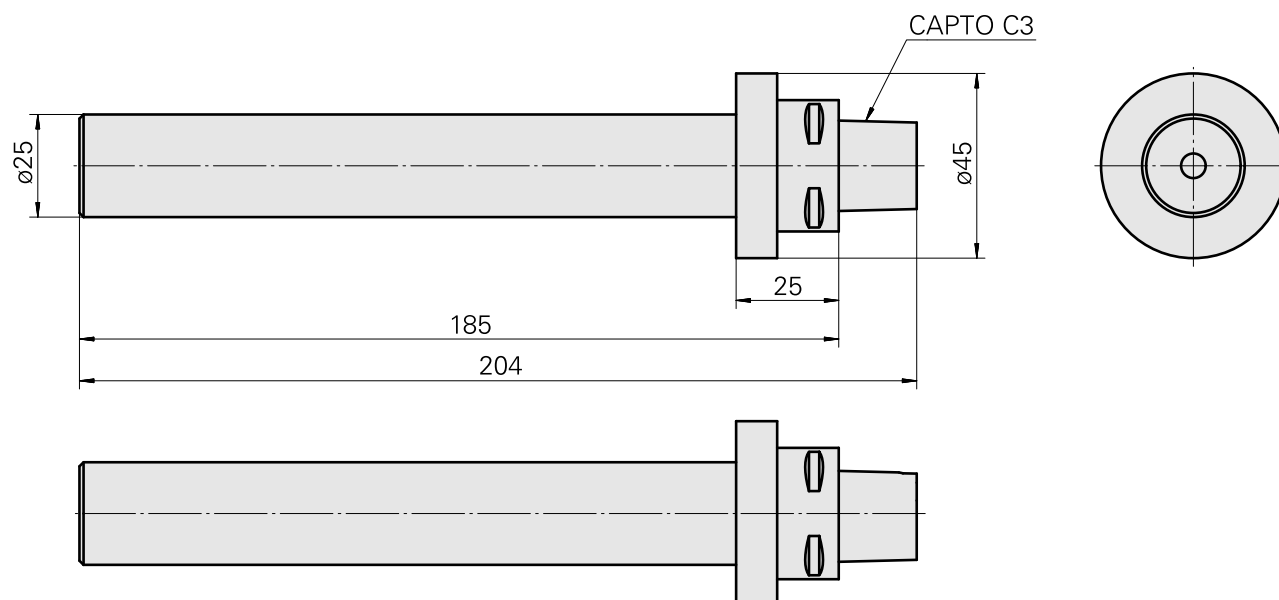

## INDEX CAPTO C3 D25, Calibro a tampone

### Caratteristiche tecniche

|                                       |                   |
|---------------------------------------|-------------------|
| <b>Categoria acces. portautensile</b> | INDEX CAPTO C3    |
| <b>Attacco</b>                        | D25               |
| <b>Accessorio per cambio rapido</b>   | Calibro a tampone |