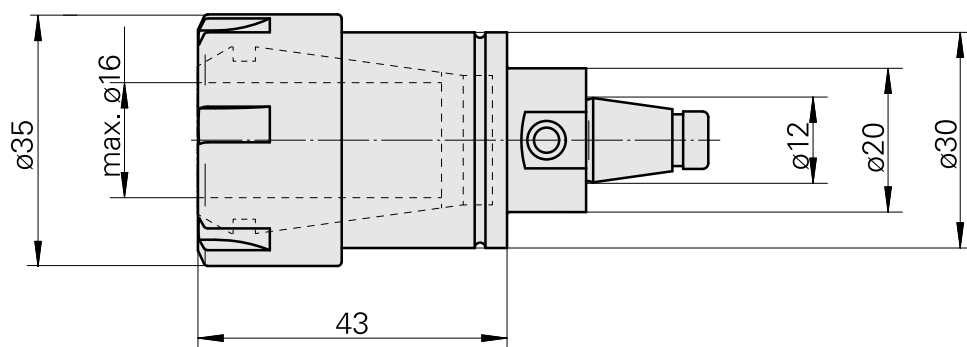

WFB 20-12 ER25, con dado di serraggio mini

Caratteristiche tecniche

Categoria acces. portautensile	WFB 20-12
Attacco	ER25
Accessorio per cambio rapido	attacco pinza di serraggio

Documenti

Non sono disponibili download per questo prodotto

Accessori

Necessario per l'esercizio

[Chiave](#)

Id prodotto : 10408249

Id prodotto precedente : 490219.2251

Categoria acces. portautensile Attrezzo per pinze di serrag.	Attacco ER25	Tipo pinza di serraggio ER 25	Tipo dado di serraggio Filetta. interna diam. ridotto
Strumento per pinze Chiave dado di serraggio			