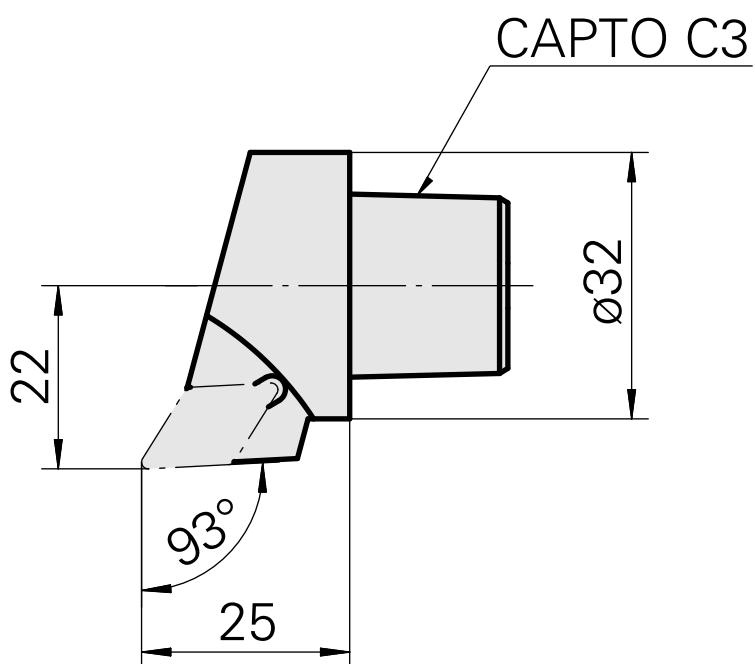

INDEX CAPTO C3 für DC.. 11T3.., rechts, ohne Greiferrille

Technische Daten

WZH Zubehörkategorie

INDEX CAPTO C3

Aufnahme

für DC.. 11T3..

Schnellwechseleinsätze

Drehhalter