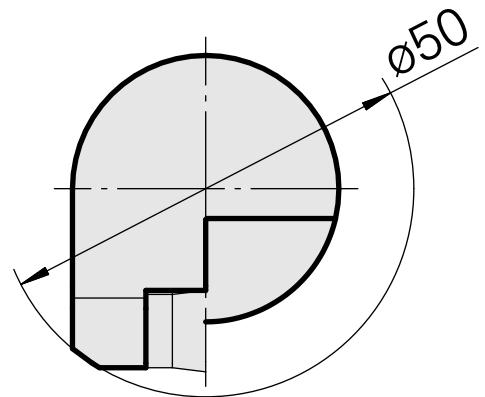

INDEX CAPTO C3 für DC.. 11T3.., rechts, ohne Greiferrille

Technische Daten

WZH Zubehörkategorie

INDEX CAPTO C3

Aufnahme

für DC.. 11T3..

Schnellwechseleinsätze

Drehhalter