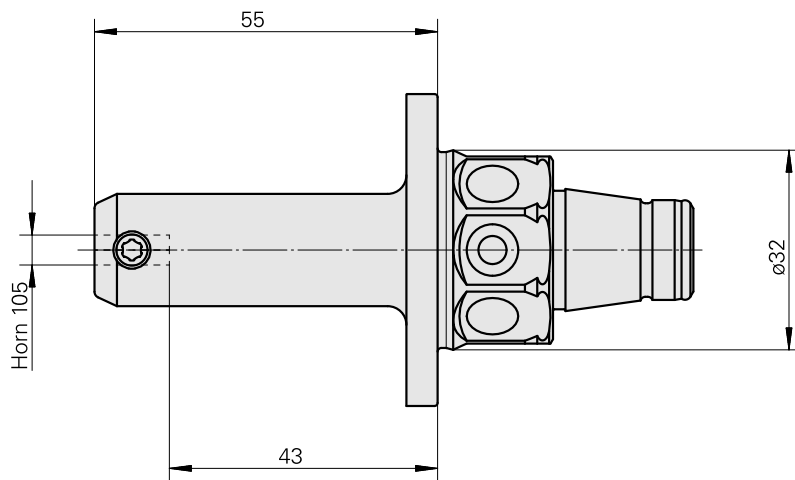

WFB 32-20 Horn Typ 105

Technische Daten

WZH Zubehörkategorie

WFB 32-20

Aufnahme

Horn Typ 105

Schnellwechseleinsätze

Horn S-Mini