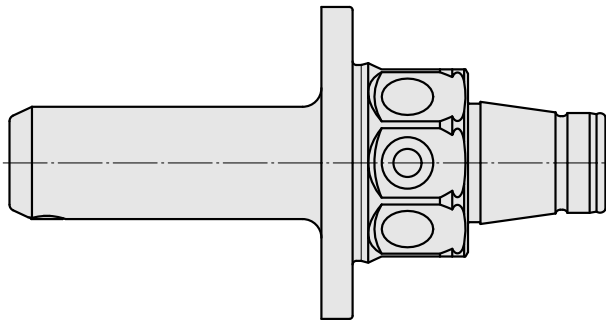

WFB 32-20 Horn Typ 105

Technische Daten

WZH Zubehörkategorie

WFB 32-20

Aufnahme

Horn Typ 105

Schnellwechseleinsätze

Horn S-Mini