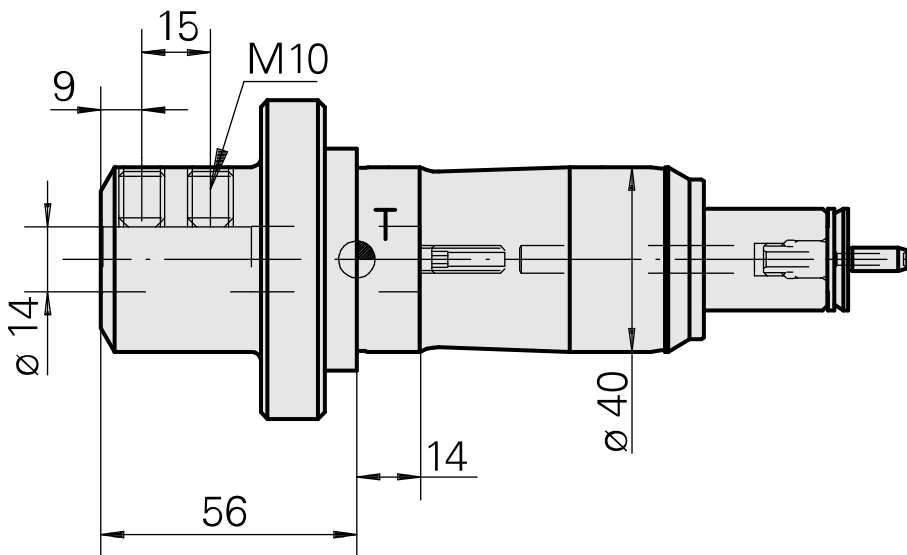

Bohrhalter Schaft 40 D14

Technische Daten

Schaft TNL	Schaft 40
Antrieb	nicht angetrieben
Kühlung	innen
Druck	120 bar
Aufnahme	D14
Produkte INDEX TRAUB	TNK36 • TNL26

10839057
984768

INDEX

Dokumente

Aucun téléchargement n'est disponible pour ce produit