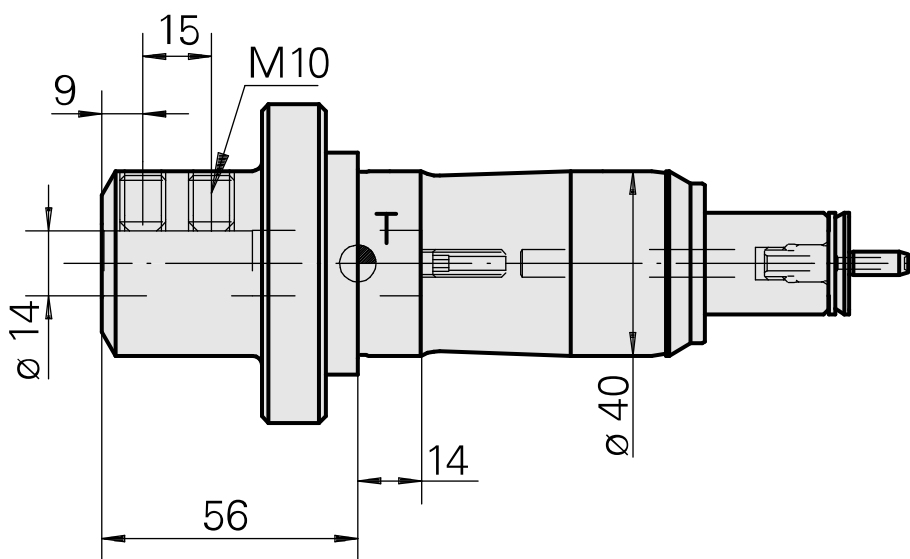

## Porte-foret Queue de 40 D14

### Données techniques

Queue TNL	Queue de 40
Entraînement	non entraîné
Arrosage	central
Pression	120 bar
Attachement	D14
Produits INDEX TRAUB	TNK36 • TNL26