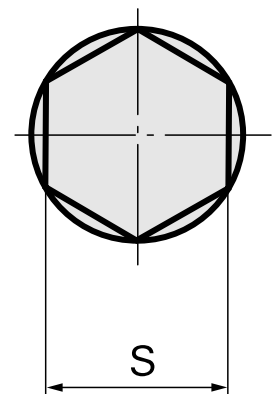

Räumdorn SW6 mm

Technische Daten

| | |
|----------------------|----------|
| WZH Zubehörkategorie | Räumdorn |
| Aufnahme | SW6 mm |
| Werkzeugaufnahme | 12mm |

Dokumente

Für dieses Produkt sind keine Downloads vorhanden