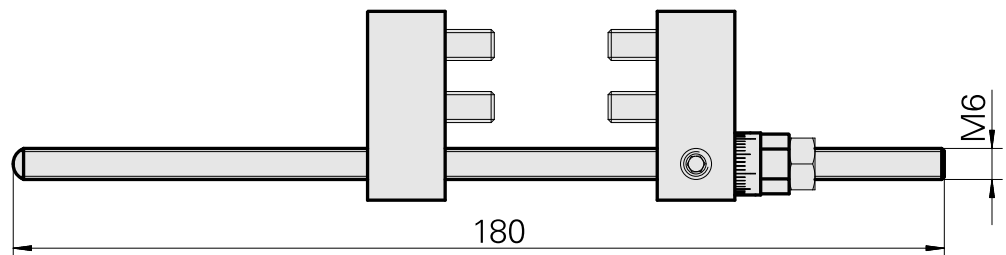

Anschlag M6x180 Feineinstellung; groß

Technische Merkmale

Für dieses Produkt sind aktuell keine zusätzlichen technischen Merkmale hinterlegt

Dokumente

Für dieses Produkt sind keine Downloads vorhanden