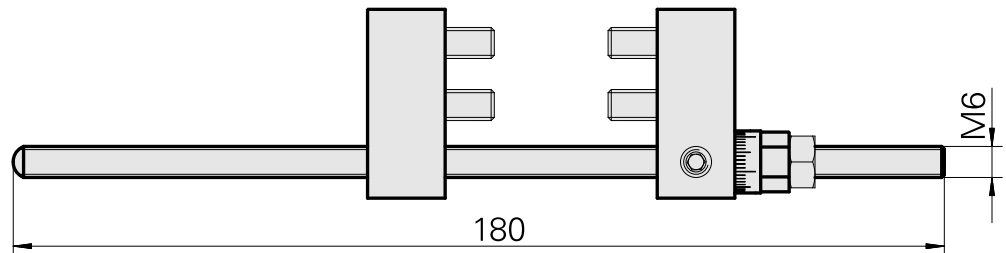

Anschlag M6x180 Feineinstellung; groß

Technische Daten

Für dieses Produkt sind aktuell keine zusätzlichen technischen Merkmale hinterlegt

Dokumente

Für dieses Produkt sind keine Downloads vorhanden