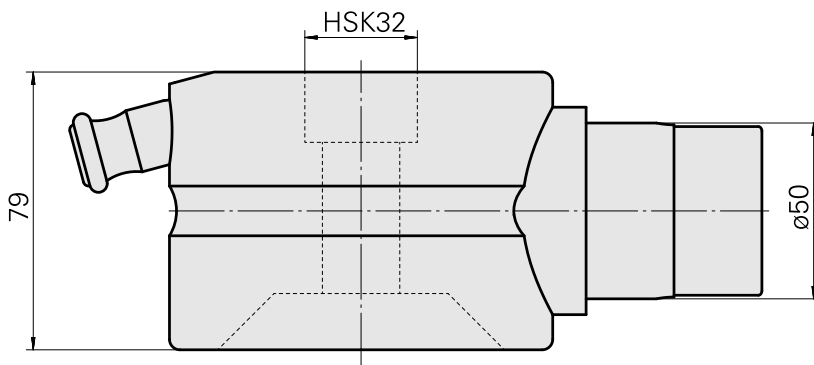

## Adapter Montagehilfe HSK 32

### Caratteristiche tecniche

Categoria acces. portautensile

Adatta. ausilio monta.

Attacco per utensile

HSK 32