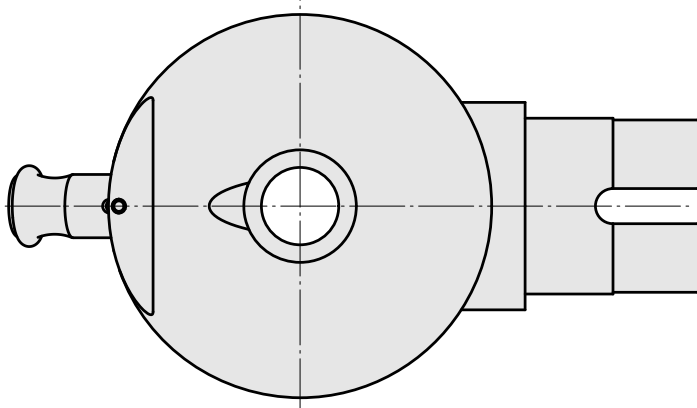

Adapter Montagehilfe HSK 32

Technische Daten

WZH Zubehörkategorie

Adapter Montagehilfe

Werkzeugaufnahme

HSK 32

Dokumente

Für dieses Produkt sind keine Downloads vorhanden