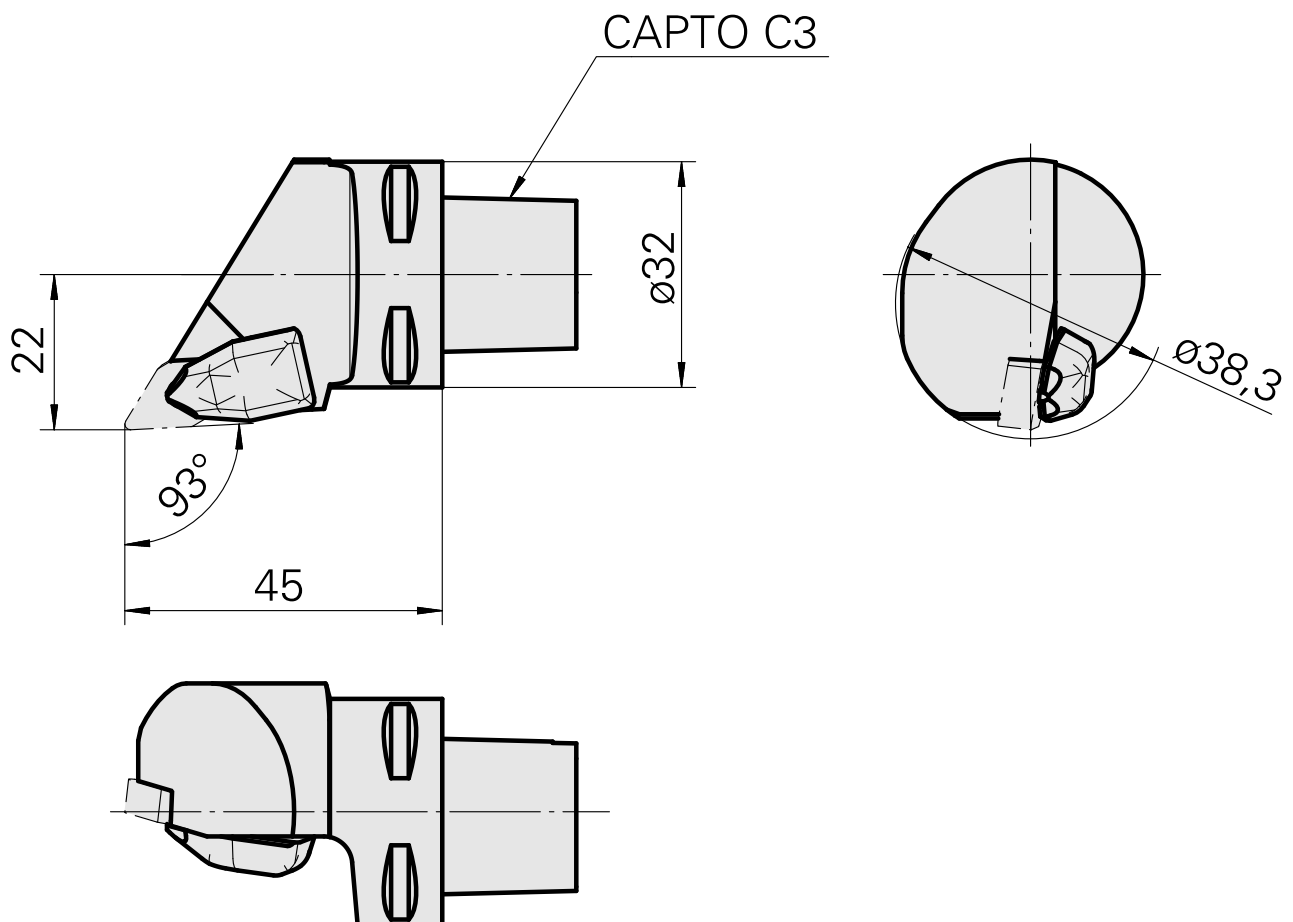

INDEX CAPTO C3 für DN.. 1104.., rechts, mit Greiferrille

Technische Daten

WZH Zubehörkategorie

INDEX CAPTO C3

Aufnahme

für DN.. 1104..

Schnellwechseleinsätze

Drehhalter