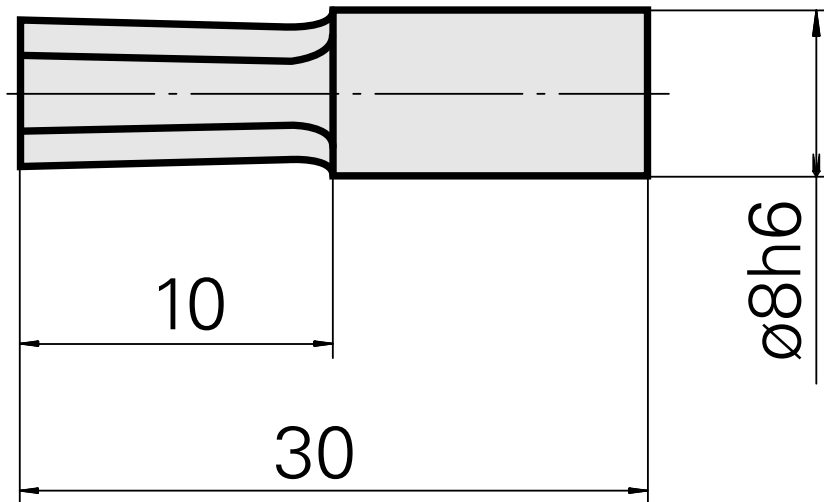

Räumdorn SW3 mm

Technische Daten

WZH Zubehörkategorie	Räumdorn
Aufnahme	SW3 mm
Werkzeugaufnahme	8mm

Dokumente

Für dieses Produkt sind keine Downloads vorhanden