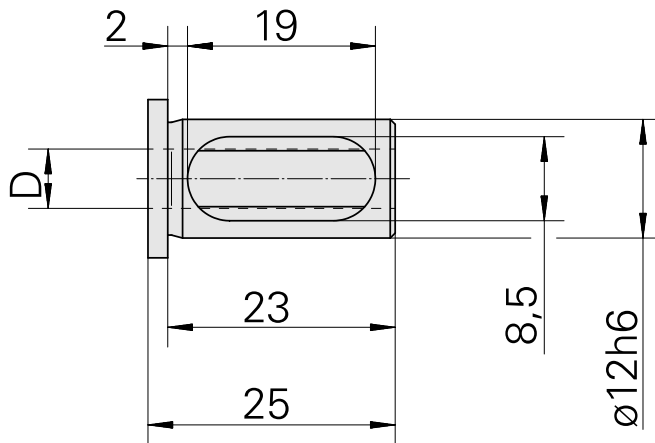

## Aufnahmebuchse mit Bund D12/ 8mm

### Technische Daten

WZH Zubehörkategorie	Aufnahmebuchse mit Bund
Aufnahme	D12
Werkzeugaufnahme	8mm