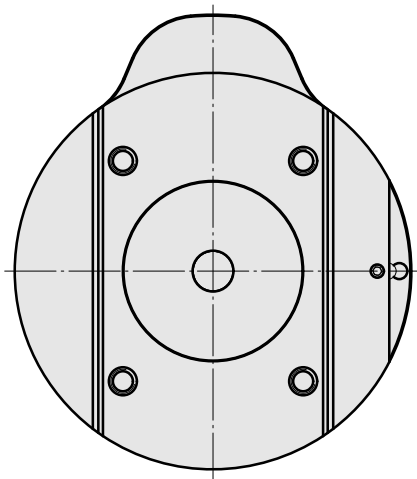

### Technische Merkmale

WZH Zubehörkategorie

Adapter für Voreinstellgeräte

Aufnahme

D80 für Voreinstellgeräte

Werkzeugaufnahme

Kompaktschaft 45