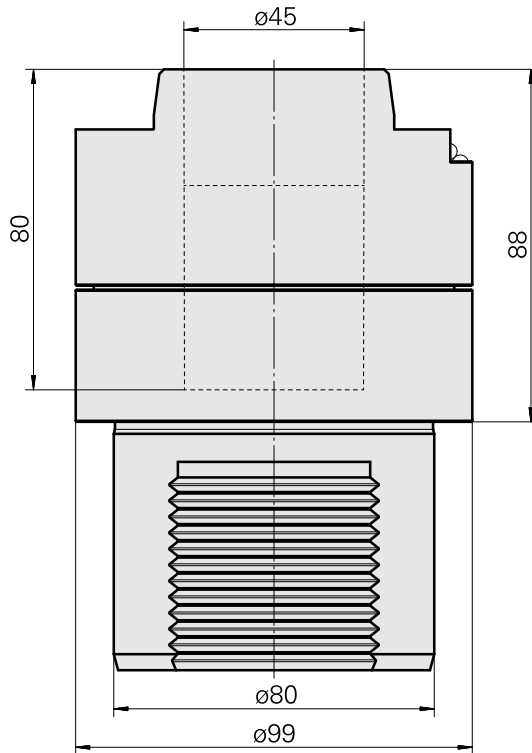

### Technische Merkmale

WZH Zubehörkategorie

Adapter für Voreinstellgeräte

Aufnahme

D80 für Voreinstellgeräte

Werkzeugaufnahme

Kompaktschaft 45