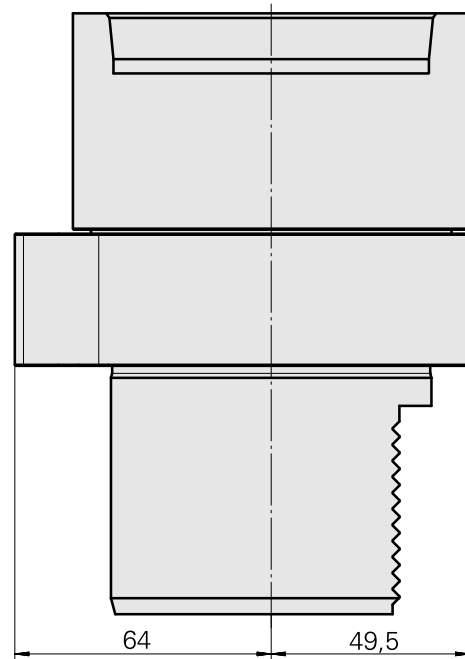

### Technische Merkmale

WZH Zubehörkategorie

Adapter für Voreinstellgeräte

Aufnahme

D80 für Voreinstellgeräte

Werkzeugaufnahme

Kompaktschaft 45