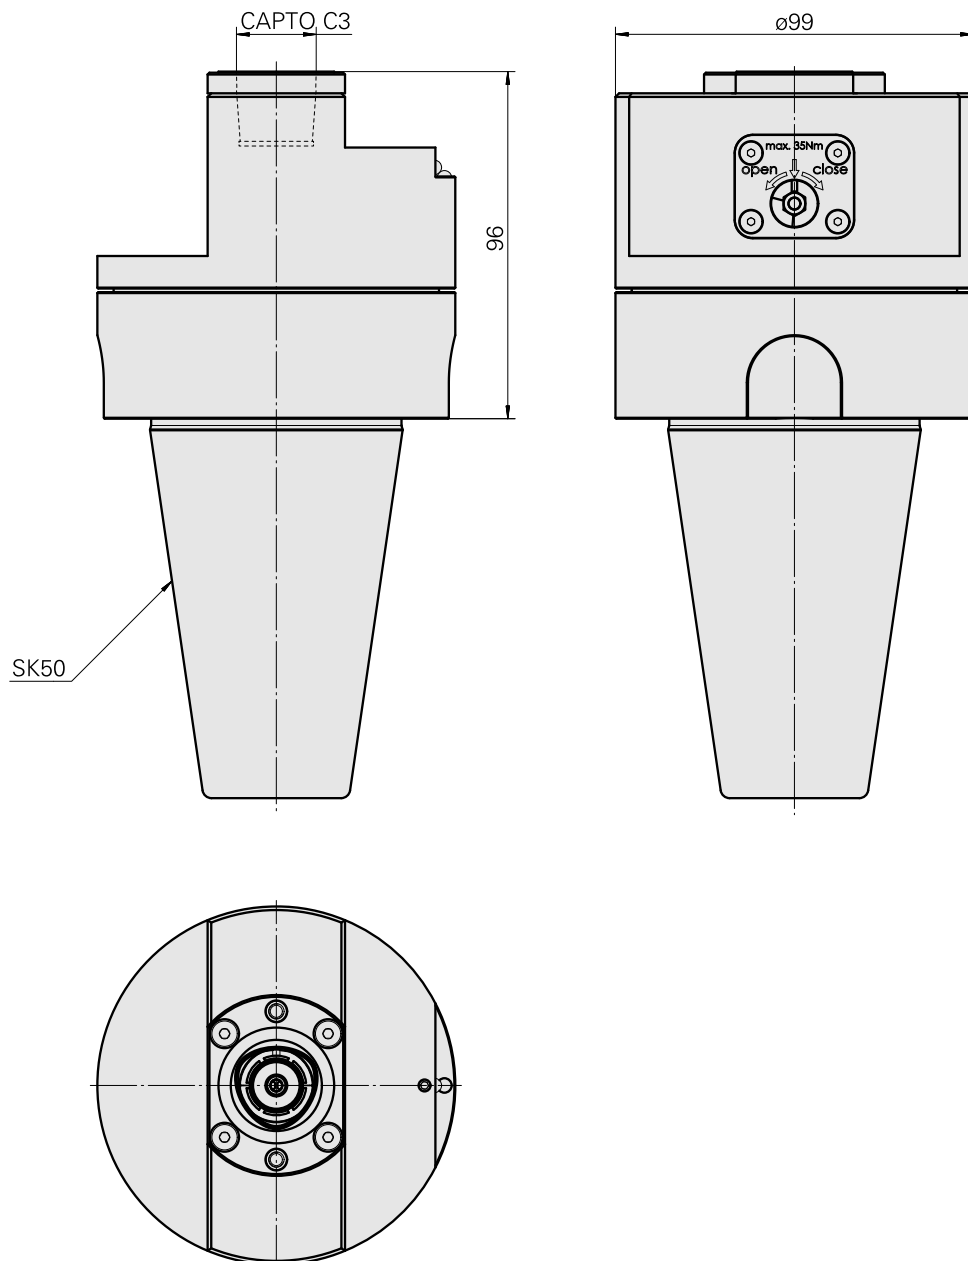

### Technische Merkmale

WZH Zubehörkategorie

Adapter für Voreinstellgeräte

Aufnahme

SK50 für Voreinstellgeräte

Werkzeugaufnahme

INDEX CAPTO C3