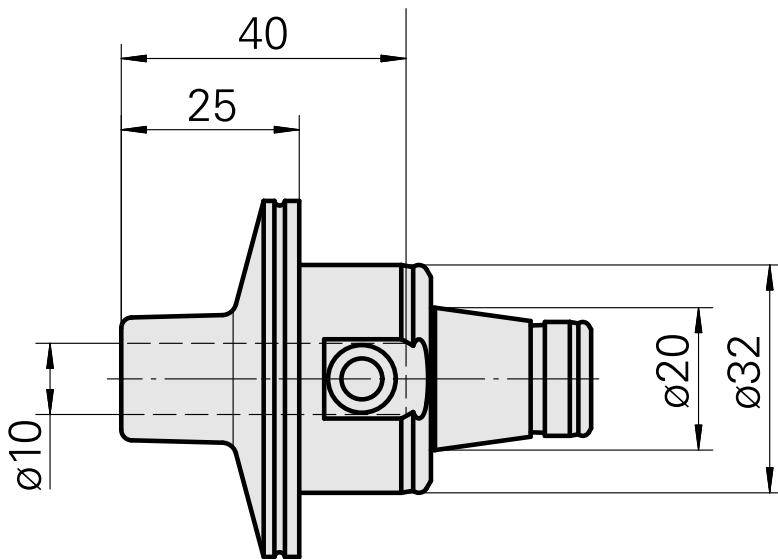

## WFB 32-20 Schrumpfaufnahme D10

### Technische Daten

WZH Zubehörkategorie

WFB 32-20

Aufnahme

Schrumpfaufnahme D10

Schnellwechseleinsätze

Schrumpfaufnahme