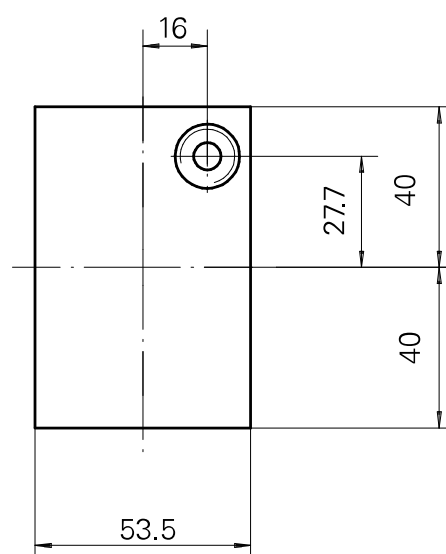

## Porte-outil brut Queue de 40

### Données techniques

Queue TNL	Queue de 40
Entraînement	non entraîné
Arrosage	central
Pression	120 bar
Produits INDEX TRAUB	TNK36 • TNL26

10802988  
984536

**INDEX**

---