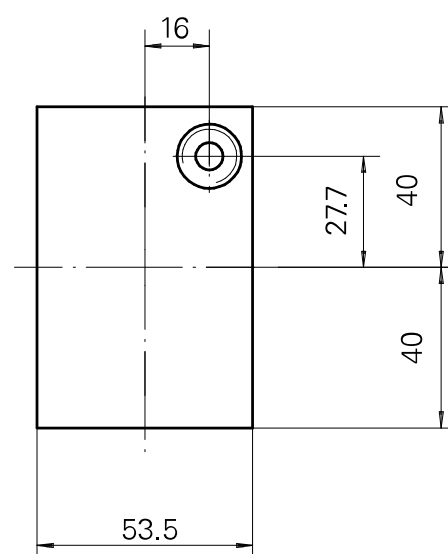

Suporte do blank Haste 40

Características técnicas

Haste TNL	Haste 40
Acionamento	não acionado
Refrigeração	interno
Pressão (até)	120 bar
Produtos INDEX TRAUB	TNK36 • TNL26

Documentos

Não há downloads disponíveis para este produto