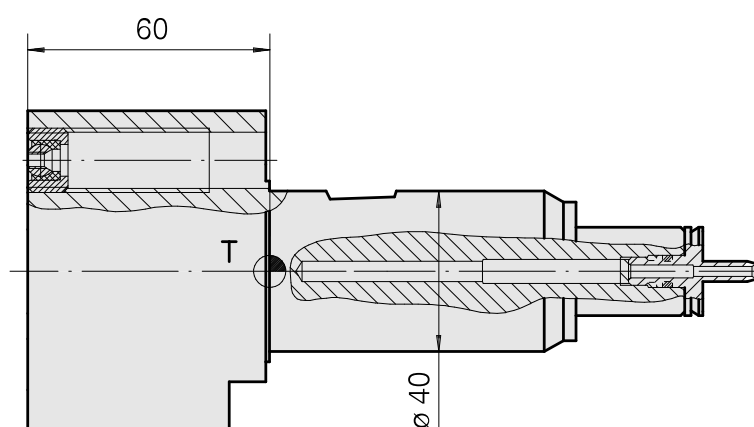

Suporte do blank Haste 40

Características técnicas

Haste TNL	Haste 40
Acionamento	não acionado
Refrigeração	interno
Pressão (até)	120 bar
Produtos INDEX TRAUB	TNK36 • TNL26

Documentos

Não há downloads disponíveis para este produto