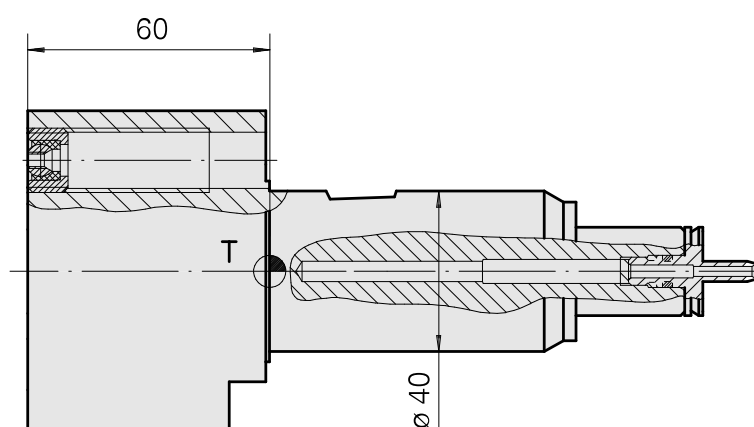

## Porte-outil brut Queue de 40

### Données techniques

Queue TNL	Queue de 40
Entraînement	non entraîné
Arrosage	central
Pression	120 bar
Produits INDEX TRAUB	TNK36 • TNL26

10802988  
984536

**INDEX**

---