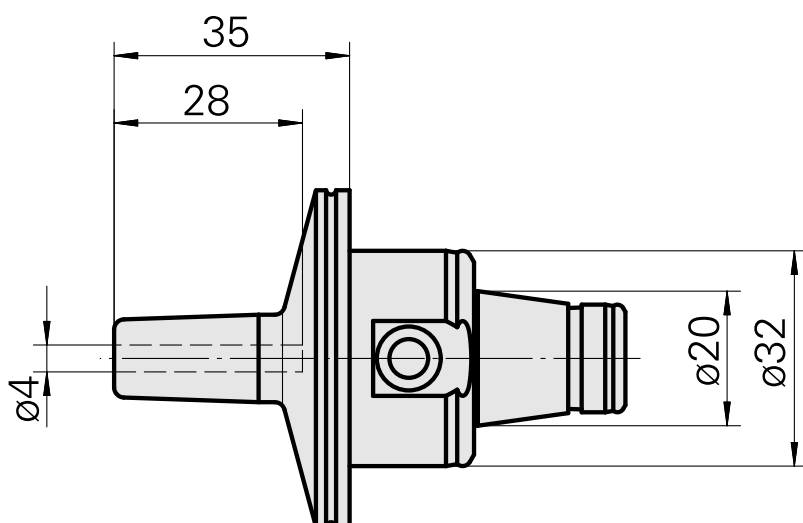

WFB 32-20 Attacco calettamento caldo D4

Caratteristiche tecniche

Categoria acces. portautensile

WFB 32-20

Attacco

Attacco calettamento caldo D4

Accessorio per cambio rapido

attacco caletta. a caldo