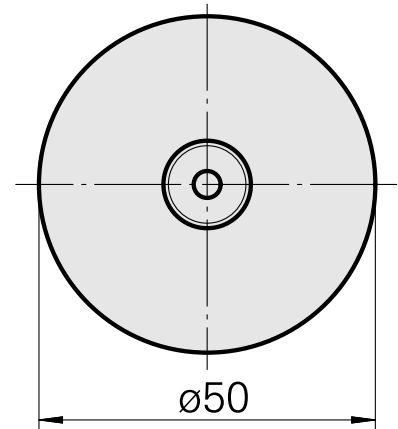

WFB 32-20 Schrumpfaufnahme D4

Technische Daten

WZH Zubehörkategorie

WFB 32-20

Aufnahme

Schrumpfaufnahme D4

Schnellwechseleinsätze

Schrumpfaufnahme