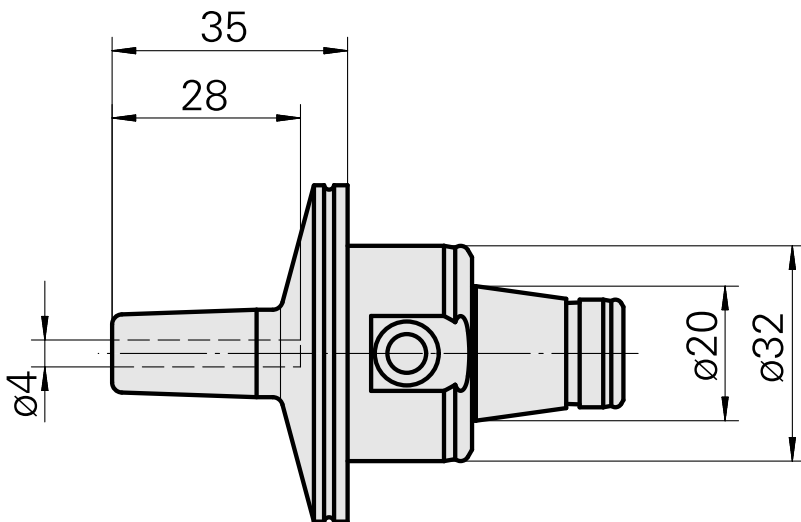

WFB 32-20 Schrumpfaufnahme D4

Technische Daten

WZH Zubehörkategorie

WFB 32-20

Aufnahme

Schrumpfaufnahme D4

Schnellwechseleinsätze

Schrumpfaufnahme