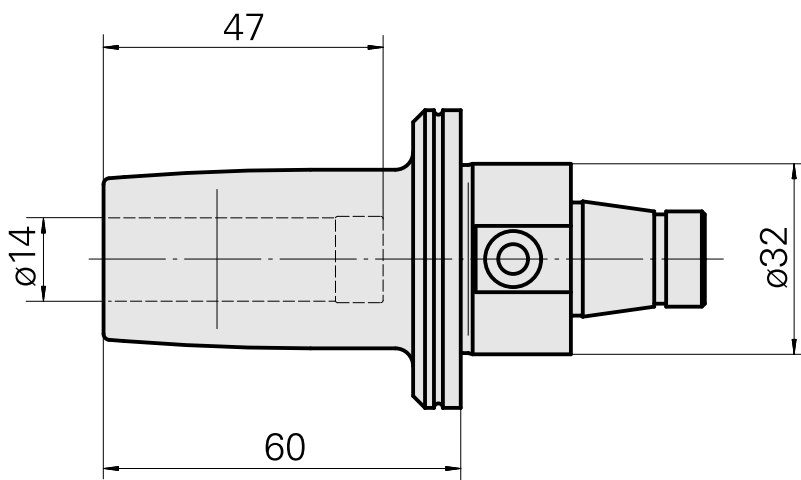

WFB 32-20 Attacco calettam. a caldo D14

Caratteristiche tecniche

Categoria acces. portautensile

WFB 32-20

Attacco

Attacco calettam. a caldo D14

Accessorio per cambio rapido

attacco caletta. a caldo