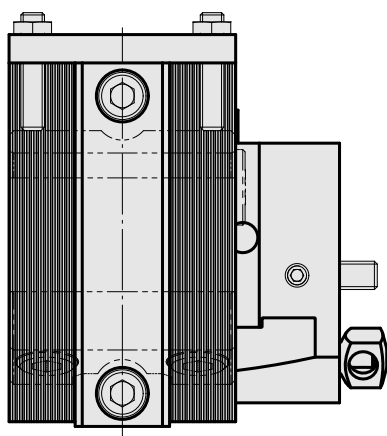

Basishalter Schwalbenschwanzaufnahme (AB, $\pm 2^\circ$)

Données techniques

| | |
|----------------------|----------------------|
| Queue VDI | Queue d'aronde (ABC) |
| Entraînement | non entraîné |
| Fixation VDI | aucune |
| Pression | 20 bar |
| Réversible 180° | non |
| X [mm] | 42 |
| Y [mm] | – |
| Z [mm] | 0 |
| Produits INDEX TRAUB | ABC • ABC.2 |

Documents

Aucun téléchargement n'est disponible pour ce produit

Accessoires

Accessoires optionnels

Porte-outils avec queue VDI

[Pièce support plong/fonçage, réglable dans le sens vertical](#)

ID produit : 10607061

Ancienne ID produit : W9990055

| | | | |
|------------------------------|-----------------------|---|--------------|
| Entraînement non entraîné | Arrosage extérieur | Pression 20 bar | X [mm] 30 |
| Y [mm] – | Z [mm] – | Produits INDEX TRAUB A100 • C42/65 • G160 • ABC • C100 • C200 • G200 • G200.2 • G220 • G250 • ABC.2 | |

[Pièce support plong/fonçage, réglable dans le sens vertical](#)

ID produit : 10463581

Ancienne ID produit : W9990065

| | | | |
|------------------------------|-----------------------|---|--------------|
| Entraînement non entraîné | Arrosage extérieur | Pression 20 bar | X [mm] 38 |
| Y [mm] – | Z [mm] – | Produits INDEX TRAUB A100 • C42/65 • G160 • ABC • C100 • C200 • G200 • G200.2 • G220 • G250 • ABC.2 | |