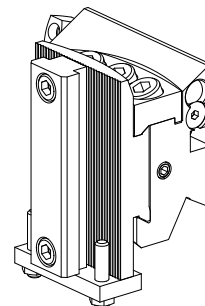

Basishalter Schwalbenschwanzaufnahme (AB, $\pm 2^\circ$)

Données techniques

| | |
|----------------------|----------------------|
| Queue VDI | Queue d'aronde (ABC) |
| Entraînement | non entraîné |
| Fixation VDI | aucune |
| Pression | 20 bar |
| Réversible 180° | non |
| X [mm] | 42 |
| Y [mm] | – |
| Z [mm] | 0 |
| Produits INDEX TRAUB | ABC • ABC.2 |

Documents

Aucun téléchargement n'est disponible pour ce produit

Accessoires

Accessoires optionnels

Porte-outils avec queue VDI

[Pièce support plong/fonçage, réglable dans le sens vertical](#)

ID produit : 10607061

Ancienne ID produit : W9990055

| | | | |
|------------------------------|-----------------------|---|--------------|
| Entraînement non entraîné | Arrosage extérieur | Pression 20 bar | X [mm] 30 |
| Y [mm] – | Z [mm] – | Produits INDEX TRAUB A100 • C42/65 • G160 • ABC • C100 • C200 • G200 • G200.2 • G220 • G250 • ABC.2 | |

[Pièce support plong/fonçage, réglable dans le sens vertical](#)

ID produit : 10463581

Ancienne ID produit : W9990065

| | | | |
|------------------------------|-----------------------|---|--------------|
| Entraînement non entraîné | Arrosage extérieur | Pression 20 bar | X [mm] 38 |
| Y [mm] – | Z [mm] – | Produits INDEX TRAUB A100 • C42/65 • G160 • ABC • C100 • C200 • G200 • G200.2 • G220 • G250 • ABC.2 | |