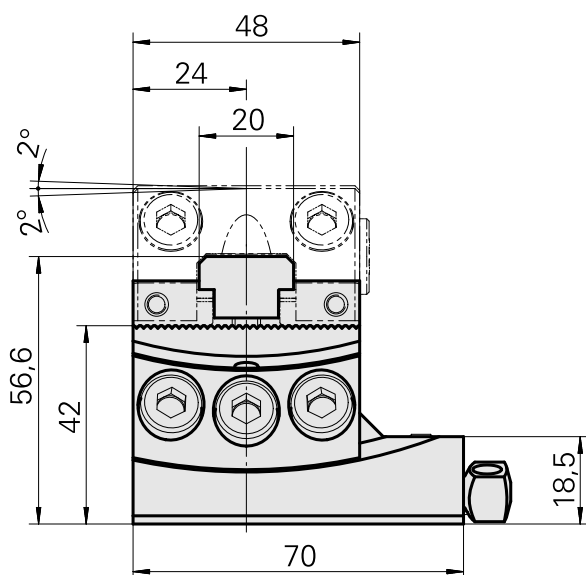

Basishalter Schwalbenschwanzaufnahme (AB, $\pm 2^\circ$)

Données techniques

| | |
|----------------------|----------------------|
| Queue VDI | Queue d'aronde (ABC) |
| Entraînement | non entraîné |
| Fixation VDI | aucune |
| Pression | 20 bar |
| Réversible 180° | non |
| X [mm] | 42 |
| Y [mm] | – |
| Z [mm] | 0 |
| Produits INDEX TRAUB | ABC • ABC.2 |

Documents

Aucun téléchargement n'est disponible pour ce produit

Accessoires

Accessoires optionnels

Porte-outils avec queue VDI

[Pièce support plong/fonçage, réglable dans le sens vertical](#)

ID produit : 10607061

Ancienne ID produit : W9990055

| | | | |
|------------------------------|-----------------------|---|--------------|
| Entraînement non entraîné | Arrosage extérieur | Pression 20 bar | X [mm] 30 |
| Y [mm] – | Z [mm] – | Produits INDEX TRAUB A100 • C42/65 • G160 • ABC • C100 • C200 • G200 • G200.2 • G220 • G250 • ABC.2 | |

[Pièce support plong/fonçage, réglable dans le sens vertical](#)

ID produit : 10463581

Ancienne ID produit : W9990065

| | | | |
|------------------------------|-----------------------|---|--------------|
| Entraînement non entraîné | Arrosage extérieur | Pression 20 bar | X [mm] 38 |
| Y [mm] – | Z [mm] – | Produits INDEX TRAUB A100 • C42/65 • G160 • ABC • C100 • C200 • G200 • G200.2 • G220 • G250 • ABC.2 | |