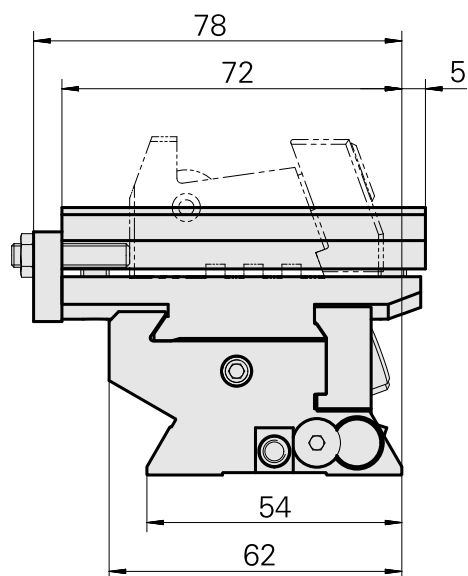

Basishalter Schwalbenschwanzaufnahme (AB, $\pm 2^\circ$)

Données techniques

| | |
|----------------------|----------------------|
| Queue VDI | Queue d'aronde (ABC) |
| Entraînement | non entraîné |
| Fixation VDI | aucune |
| Pression | 20 bar |
| Réversible 180° | non |
| X [mm] | 42 |
| Y [mm] | – |
| Z [mm] | 0 |
| Produits INDEX TRAUB | ABC • ABC.2 |

Documents

Aucun téléchargement n'est disponible pour ce produit

Accessoires

Accessoires optionnels

Porte-outils avec queue VDI

[Pièce support plong/fonçage, réglable dans le sens vertical](#)

ID produit : 10607061

Ancienne ID produit : W9990055

| | | | |
|------------------------------|-----------------------|---|--------------|
| Entraînement non entraîné | Arrosage extérieur | Pression 20 bar | X [mm] 30 |
| Y [mm] – | Z [mm] – | Produits INDEX TRAUB A100 • C42/65 • G160 • ABC • C100 • C200 • G200 • G200.2 • G220 • G250 • ABC.2 | |

[Pièce support plong/fonçage, réglable dans le sens vertical](#)

ID produit : 10463581

Ancienne ID produit : W9990065

| | | | |
|------------------------------|-----------------------|---|--------------|
| Entraînement non entraîné | Arrosage extérieur | Pression 20 bar | X [mm] 38 |
| Y [mm] – | Z [mm] – | Produits INDEX TRAUB A100 • C42/65 • G160 • ABC • C100 • C200 • G200 • G200.2 • G220 • G250 • ABC.2 | |