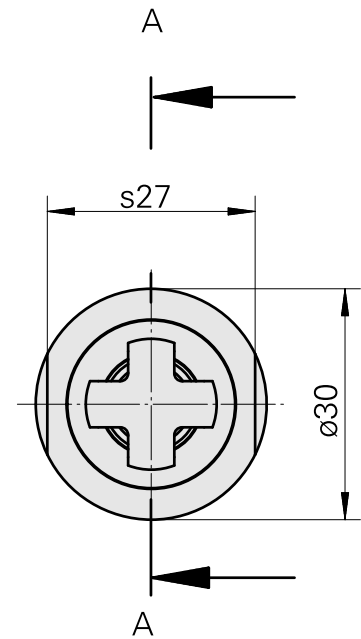

WFB 20-12 Fräswelle D13, mit Fräseranzugsschraube

Technische Daten

WZH Zubehörcategorie

WFB 20-12

Aufnahme

Fräswelle D13

Schnellwechseleinsätze

Fräsdornaufnahme

A-A

Dokumente

Für dieses Produkt sind keine Downloads vorhanden

Zubehör

Zum Betrieb benötigt

Fräsdornschlüssel 13

Artikel-Id : 10788685
frühere Artikel-Id : 203020.1130

WZH Zubehörkategorie Werkzeug für Spannzangen	Aufnahme Fräswelle D13	Werkzeug für Spannzangen Fräsdornschlüssel
---	---------------------------	--