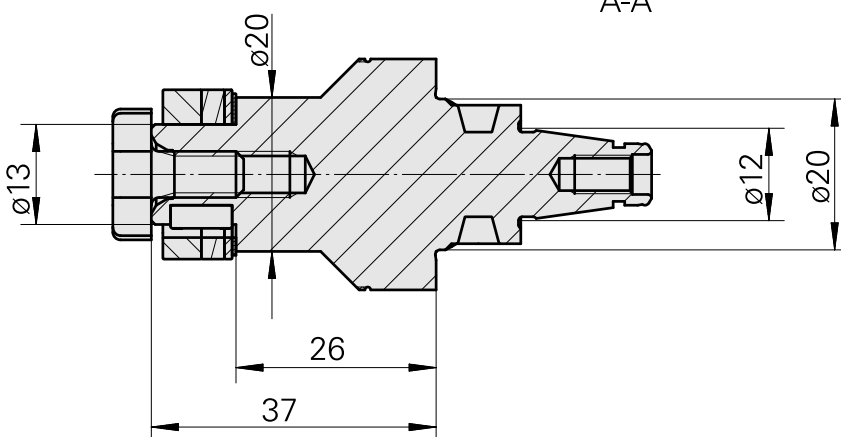

WFB 20-12 Fräswelle D13, mit Fräseranzugsschraube

Technische Daten

WZH Zubehörcategorie

WFB 20-12

Aufnahme

Fräswelle D13

Schnellwechseleinsätze

Fräsdornaufnahme

A-A

Dokumente

Für dieses Produkt sind keine Downloads vorhanden

Zubehör

Zum Betrieb benötigt

Fräsdornschlüssel 13

Artikel-Id : 10788685
frühere Artikel-Id : 203020.1130

WZH Zubehörkategorie Werkzeug für Spannzangen	Aufnahme Fräswelle D13	Werkzeug für Spannzangen Fräsdornschlüssel
---	---------------------------	--