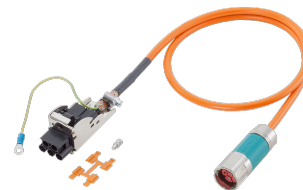

### Características técnicas

<b>Módulos elétricos</b>	Módulo elétr. condutores
<b>Comprimento</b>	3000 Millimeter
<b>Seção transversal</b>	1.5 Square millimeter
<b>N.º fios/polos (ST)</b>	4 Piece
<b>Tensão</b>	600 Volt
<b>Tipo/conexão de encaixe</b>	M23 (tam. 1 / codificador) OG - cor de laranja
<b>Blindagem</b>	Sim - blindado
<b>Material isolante</b>	TPM