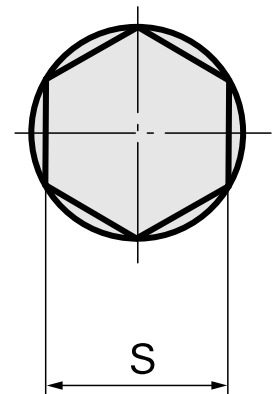

## Räumdorn SW7 mm

### Technische Daten

WZH Zubehörkategorie	Räumdorn
Aufnahme	SW7 mm
Werkzeugaufnahme	12mm