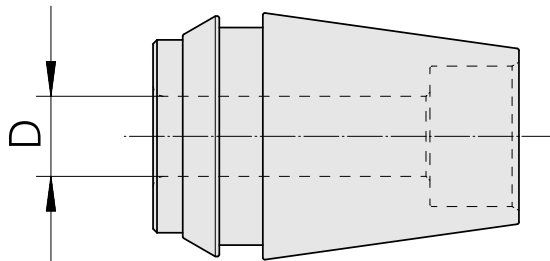

ER-Schrumpfspannzange ER25 5mm

Technische Daten

WZH Zubehörkategorie	ER-Schrumpfspannzange
Aufnahme	ER25
Werkzeugaufnahme	5mm
Spannzangentyp	ER25

Dokumente

Für dieses Produkt sind keine Downloads vorhanden