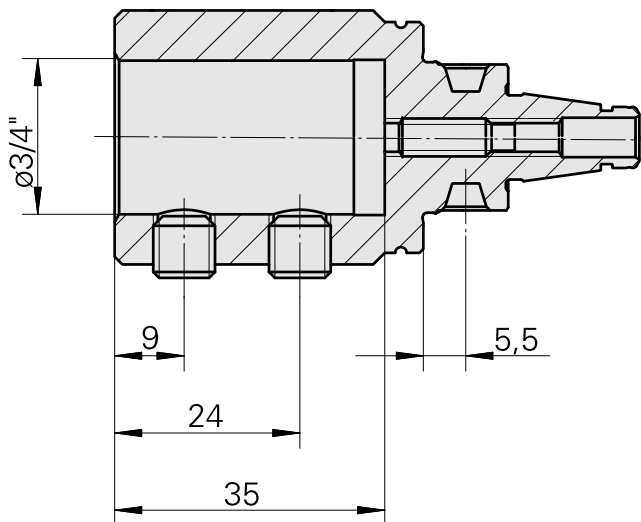

WFB 20-12 D3/4"

Technische Daten

WZH Zubehörkategorie

WFB 20-12

Aufnahme

D3/4"

Schnellwechseleinsätze

Ausdrehhalter

A-A

Dokumente

Für dieses Produkt sind keine Downloads vorhanden

Zubehör

Optionales Zubehör

weiteres Zubehör

[Stellschraube M 5x15](#)

Artikel-Id : 10491071
frühere Artikel-Id : 326794

[Stift-Gewinde 45H M8x8 913](#)

Artikel-Id : 10921433
frühere Artikel-Id : 410156.0808
