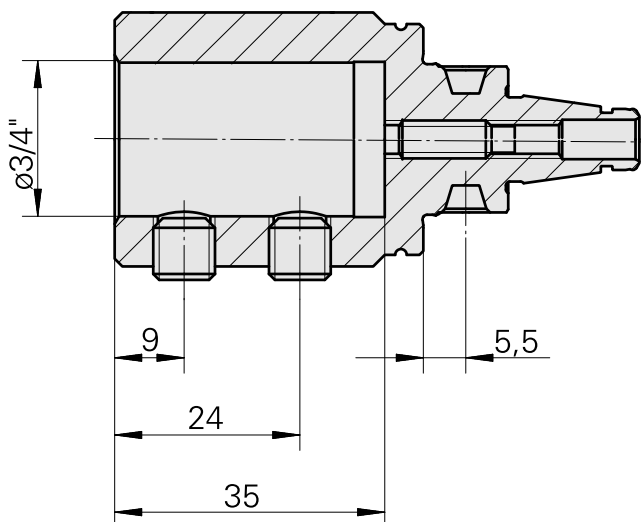

### Caratteristiche tecniche

Categoria acces. portautensile

WFB 20-12

Attacco

D3/4"

Accessorio per cambio rapido

con supp. utensile alesatore

A-A

#### [Vite di regolazione M 5x15](#)

Id prodotto : 10491071

Id prodotto precedente : 326794

---