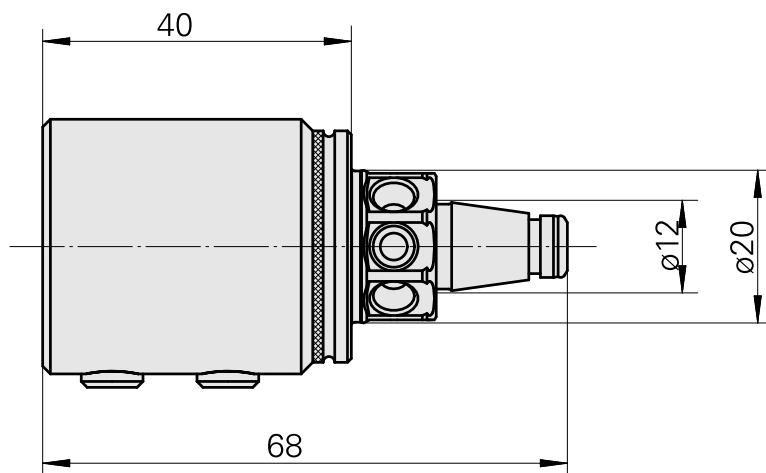

### Caratteristiche tecniche

Categoria acces. portautensile

WFB 20-12

Attacco

D3/4"

Accessorio per cambio rapido

con supp. utensile alesatore

A-A

#### [Vite di regolazione M 5x15](#)

Id prodotto : 10491071

Id prodotto precedente : 326794

---