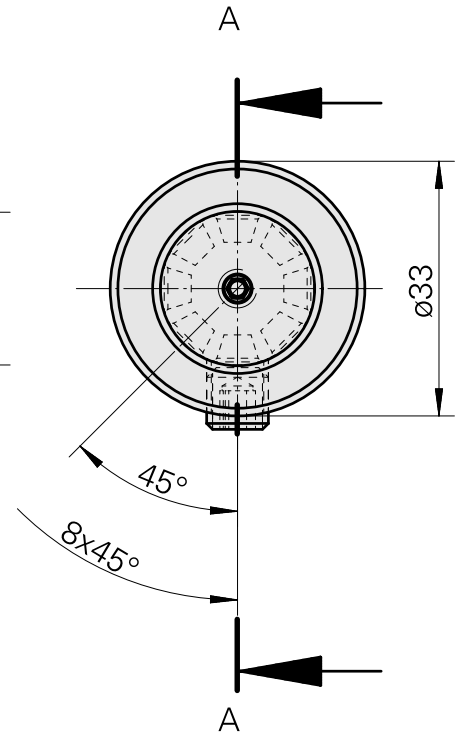

WFB 20-12 D3/4"

Technische Daten

WZH Zubehörkategorie

WFB 20-12

Aufnahme

D3/4"

Schnellwechseleinsätze

Ausdrehhalter

A-A

Dokumente

Für dieses Produkt sind keine Downloads vorhanden

Zubehör

Optionales Zubehör

weiteres Zubehör

[Stellschraube M 5x15](#)

Artikel-Id : 10491071
frühere Artikel-Id : 326794

[Stift-Gewinde 45H M8x8 913](#)

Artikel-Id : 10921433
frühere Artikel-Id : 410156.0808
