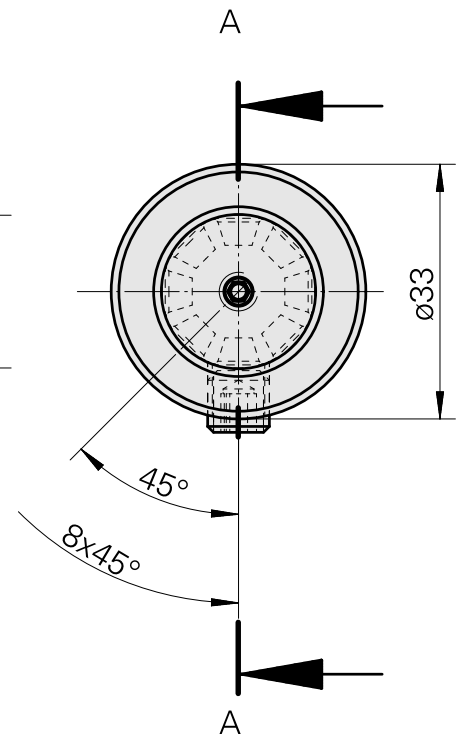

### Caratteristiche tecniche

Categoria acces. portautensile

WFB 20-12

Attacco

D3/4"

Accessorio per cambio rapido

con supp. utensile alesatore

A-A

#### [Vite di regolazione M 5x15](#)

Id prodotto : 10491071

Id prodotto precedente : 326794

---