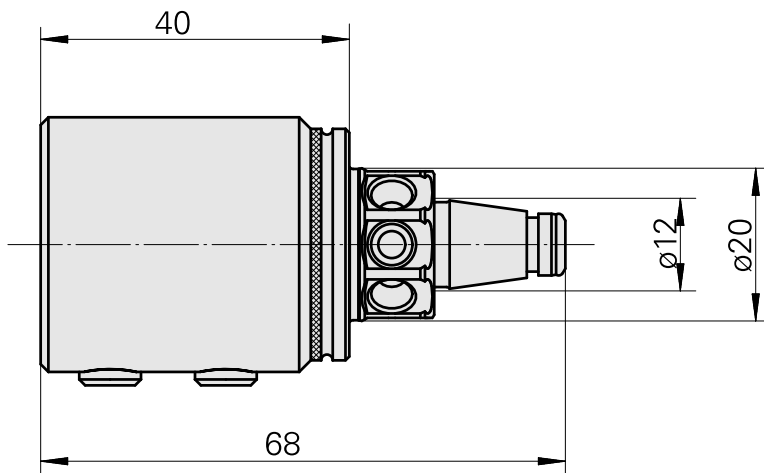

WFB 20-12 D3/4"

Technische Daten

WZH Zubehörkategorie

WFB 20-12

Aufnahme

D3/4"

Schnellwechseleinsätze

Ausdrehhalter

A-A

Dokumente

Für dieses Produkt sind keine Downloads vorhanden

Zubehör

Optionales Zubehör

weiteres Zubehör

[Stellschraube M 5x15](#)

Artikel-Id : 10491071
frühere Artikel-Id : 326794

[Stift-Gewinde 45H M8x8 913](#)

Artikel-Id : 10921433
frühere Artikel-Id : 410156.0808
