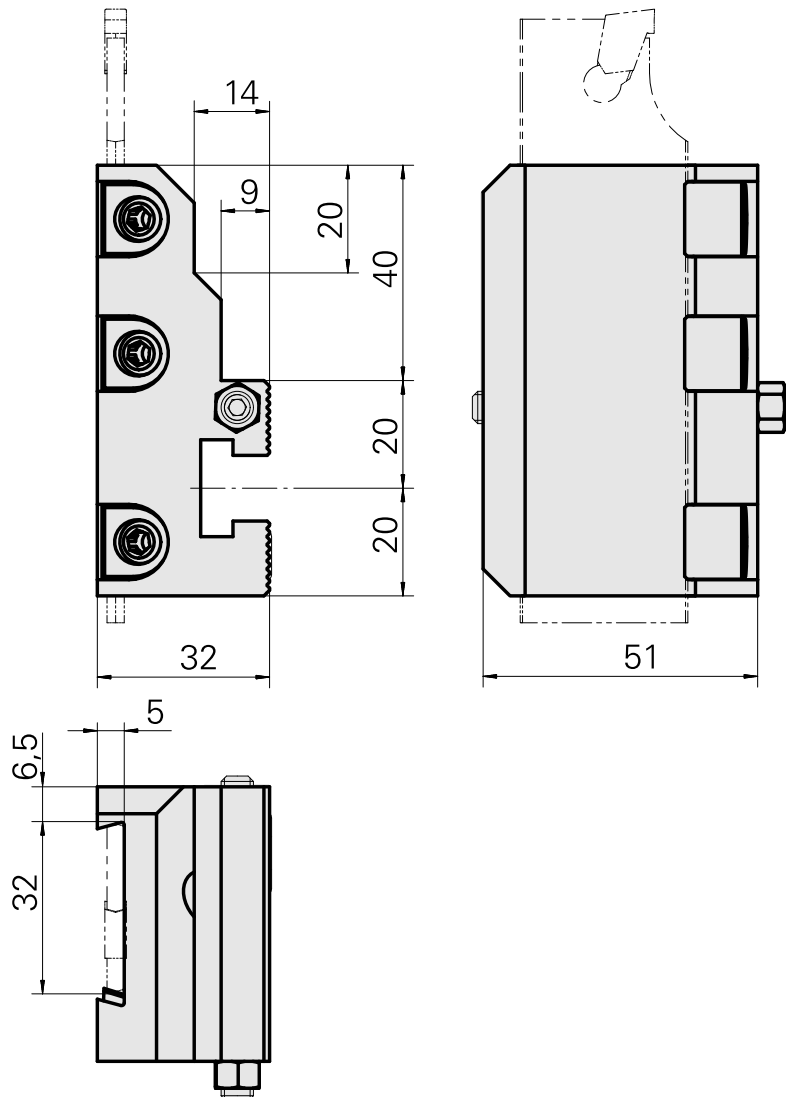

Stechhaltestück Trapez 32x5, vertikal einstellbar

Technische Daten

Antrieb	nicht angetrieben
Kühlung	außen und innen
Druck	20 bar
Aufnahme	Trapez 32x5
X [mm]	60
Y [mm]	-
Z [mm]	32
Produkte INDEX TRAUB	C42/65 • G160 • ABC • C100 • C200 • G200 • G200.2 • G220 • ABC.2