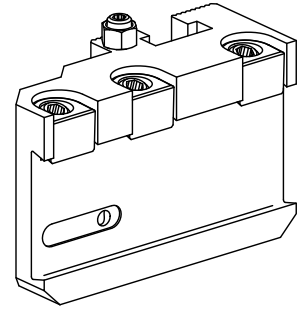

Stechhaltestück Trapez 32x5, vertikal einstellbar

Technische Daten

Antrieb	nicht angetrieben
Kühlung	außen und innen
Druck	20 bar
Aufnahme	Trapez 32x5
X [mm]	60
Y [mm]	-
Z [mm]	32
Produkte INDEX TRAUB	C42/65 • G160 • ABC • C100 • C200 • G200 • G200.2 • G220 • ABC.2