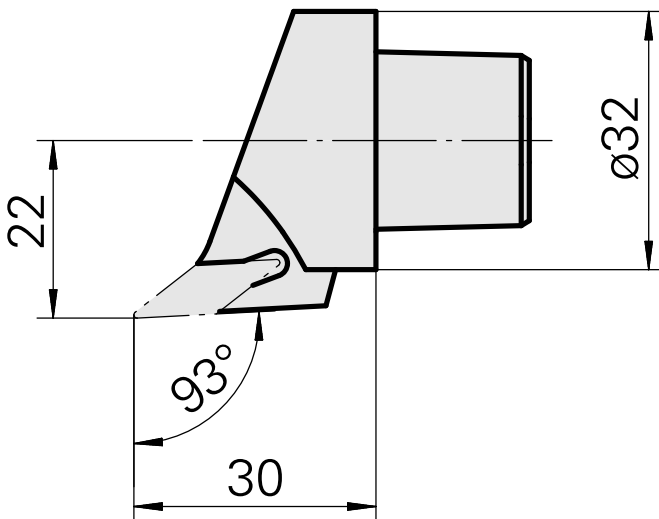

INDEX CAPTO C3 für VC.. 1103.., rechts, ohne Greiferrille

Technische Daten

WZH Zubehörkategorie

INDEX CAPTO C3

Aufnahme

für VC.. 1103..

Schnellwechseleinsätze

Drehhalter