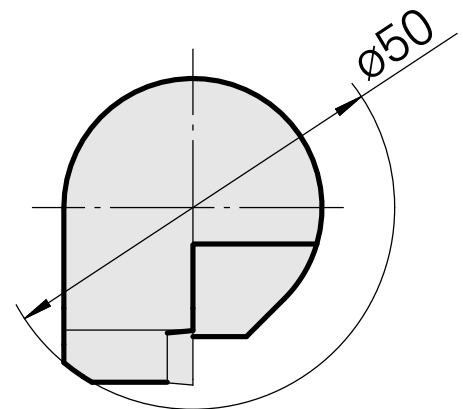

INDEX CAPTO C3 für VC.. 1103.., rechts, ohne Greiferrille

Technische Daten

WZH Zubehörkategorie

INDEX CAPTO C3

Aufnahme

für VC.. 1103..

Schnellwechseleinsätze

Drehhalter