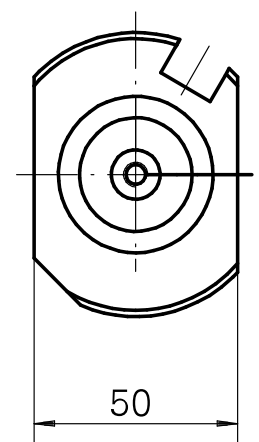

Porta-brocas Haste 40 D12

Características técnicas

Haste TNL	Haste 40
Acionamento	não acionado
Refrigeração	interno
Pressão (até)	120 bar
Recepção	D12
Produtos INDEX TRAUB	TNK36 • TNL26

10775971
986940

INDEX