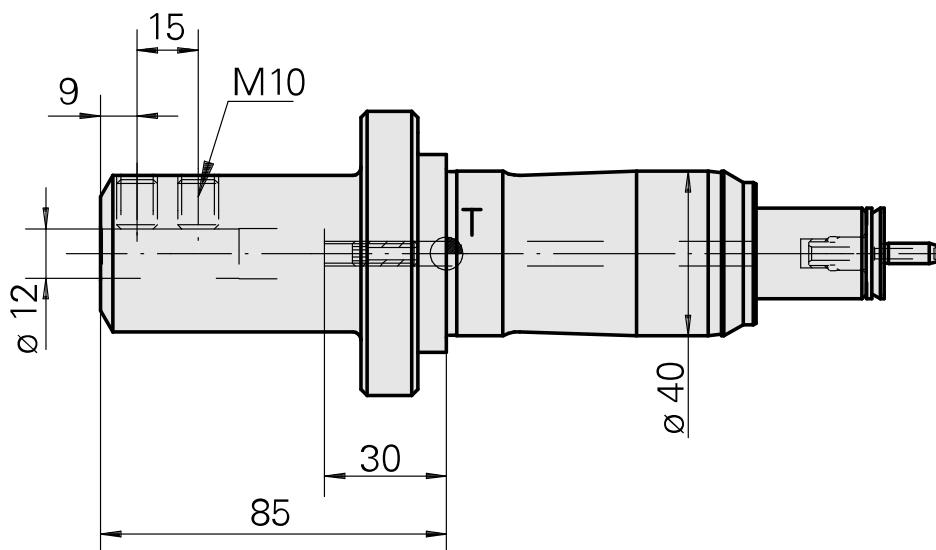

Porta-brocas Haste 40 D12

Características técnicas

Haste TNL	Haste 40
Acionamento	não acionado
Refrigeração	interno
Pressão (até)	120 bar
Recepção	D12
Produtos INDEX TRAUB	TNK36 • TNL26

10775971
986940

INDEX