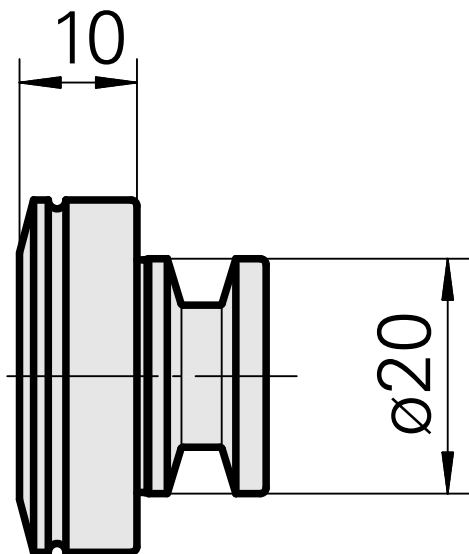

WFB 20-12, Verschlussstopfen

Technische Daten

WZH Zubehörkategorie
Schnellwechseleinsätze

WFB 20-12
sonstige Aufnahmen

Dokumente

Für dieses Produkt sind keine Downloads vorhanden