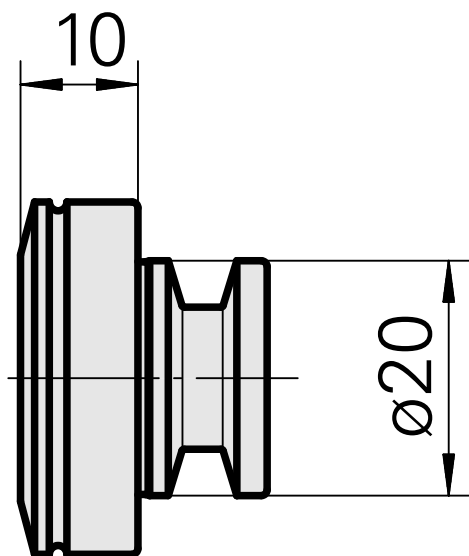

WFB 20-12, Bujão de fechamento

Características técnicas

PF Categoria de acessórios

WFB 20-12

Inserções de troca rápida

Outras gravações

10775402
837714

INDEX