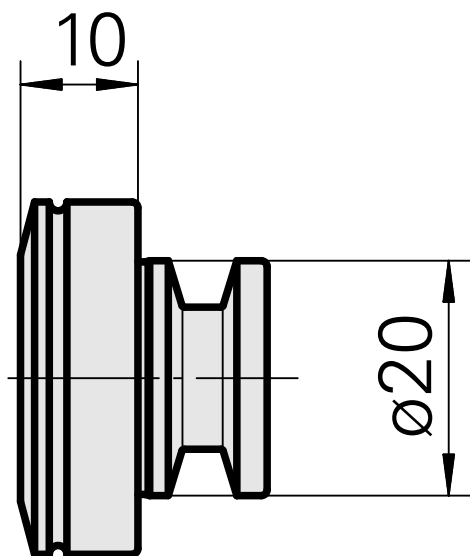

WFB 20-12, tappo di chiusura

Caratteristiche tecniche

Categoria acces. portautensile

WFB 20-12

Accessorio per cambio rapido

altri attacchi

10775402
837714

INDEX