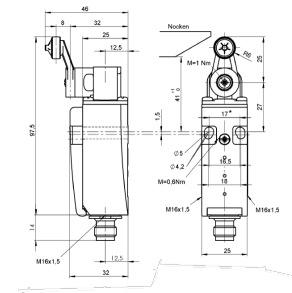

Sicherheitsschalt.Schwenkhebel

Technische Daten

Elektrische Baugruppen	Sicherheitsschalter
Länge	97.5 Millimeter
Breite	25 Millimeter
Höhe	32 Millimeter
Stromstärke [A]	0.001 Ampere
Spannung [V]	24 Volt
Spannungsart	DC=
Schutzart	IP67