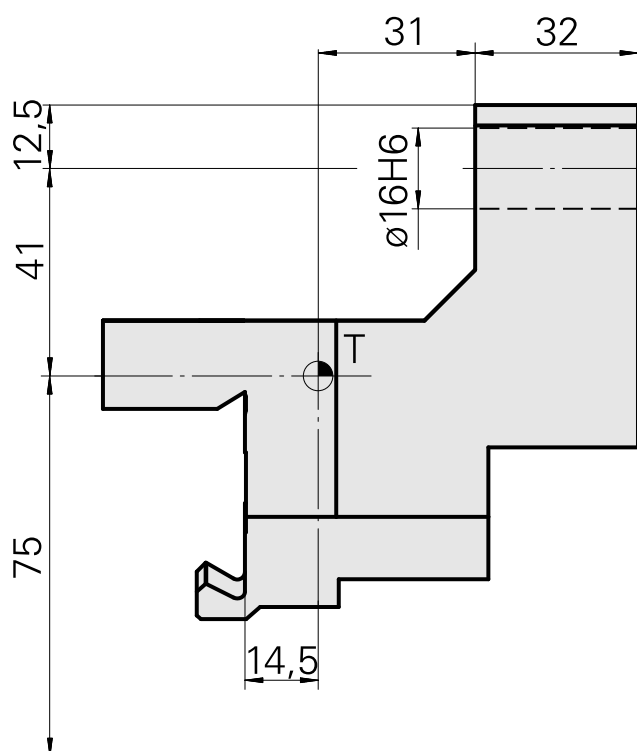

Porta-brocas Prisma redondo D16

Características técnicas

Haste TNL	Prisma redondo
Acionamento	não acionado
Fixação TNL	Parafuso de tensionamento cen.
Recepção	D16
Reversível em 180°	não
X [mm]	41
Y [mm]	-
Z [mm]	31
Produtos INDEX TRAUB	TNL12 • TNL12.2

Documentos

Não há downloads disponíveis para este produto

Acessórios

Acessórios opcionais

Outros acessórios

[Bucha de montagem com anel D16](#)

ID do produto : 10914323

ID anterior do produto : W67511.04--

[Bucha de fixação D16](#)

ID do produto : 10981161

ID anterior do produto : W95280.215-

[Suporte Fa. Britsch ED 111650](#)

ID do produto : 12068453

ID anterior do produto :
