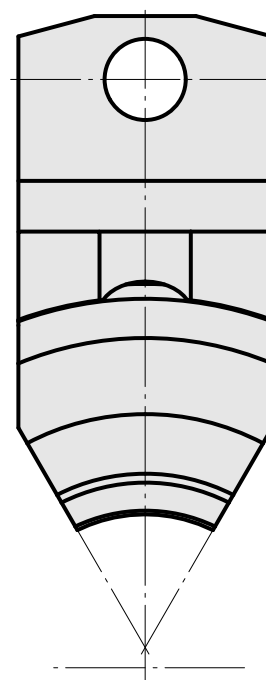

Porta-brocas Prisma redondo D16

Características técnicas

Haste TNL	Prisma redondo
Acionamento	não acionado
Fixação TNL	Parafuso de tensionamento cen.
Recepção	D16
Reversível em 180°	não
X [mm]	41
Y [mm]	-
Z [mm]	31
Produtos INDEX TRAUB	TNL12 • TNL12.2