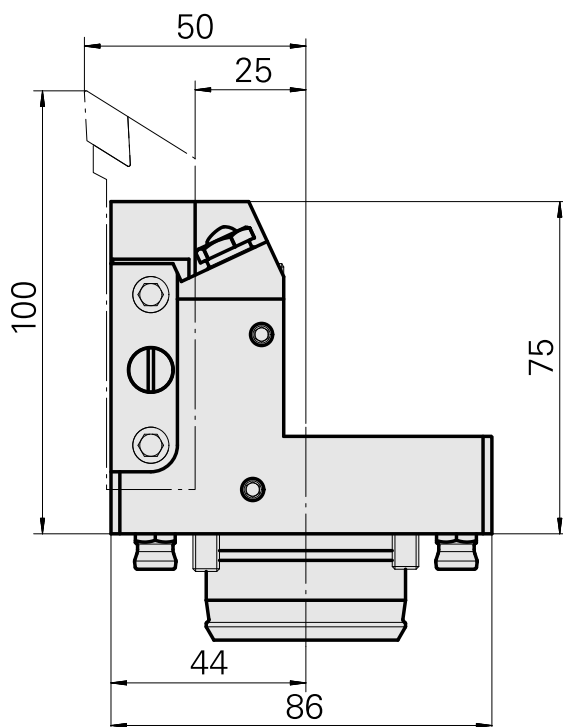

PO de tournage KPS 45 Carré 20x20

Données techniques

Queue KPS	KPS 45
Entraînement	non entraîné
Arrosage	extérieur
Attachement	Carré 20x20
Pression	80 bar
X [mm]	75
Y [mm]	-
Z [mm]	25
Produits INDEX TRAUB	ABC65 • TNK42/65 • TNL32 • TNL32-11

Documents

Aucun téléchargement n'est disponible pour ce produit

Accessoires

Accessoires optionnels

Accessoires de porte-outils

[Tube, L = 100 mm](#)

ID produit : 10303677

Ancienne ID produit : W9990910

Catégorie d'accessoires PO Tube lubrifiant	Attachement M5
--	-------------------

Autres accessoires

[Douille 4x8x12](#)

ID produit : 10831938

Ancienne ID produit : W02010.0002

[Vis creuse M12x1](#)

ID produit : 10757766

Ancienne ID produit : W02013.0001

[Buse à bille D8xM5](#)

ID produit : 10392450

Ancienne ID produit : W02019.0002
