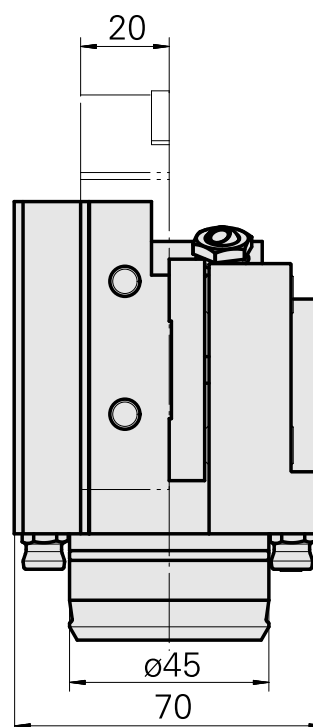

PO de tournage KPS 45 Carré 20x20

Données techniques

Queue KPS	KPS 45
Entraînement	non entraîné
Arrosage	extérieur
Attachement	Carré 20x20
Pression	80 bar
X [mm]	75
Y [mm]	-
Z [mm]	25
Produits INDEX TRAUB	ABC65 • TNK42/65 • TNL32 • TNL32-11

Documents

Aucun téléchargement n'est disponible pour ce produit

Accessoires

Accessoires optionnels

Accessoires de porte-outils

[Tube, L = 100 mm](#)

ID produit : 10303677

Ancienne ID produit : W9990910

Catégorie d'accessoires PO Tube lubrifiant	Attachement M5
--	-------------------

Autres accessoires

[Douille 4x8x12](#)

ID produit : 10831938

Ancienne ID produit : W02010.0002

[Vis creuse M12x1](#)

ID produit : 10757766

Ancienne ID produit : W02013.0001

[Buse à bille D8xM5](#)

ID produit : 10392450

Ancienne ID produit : W02019.0002
