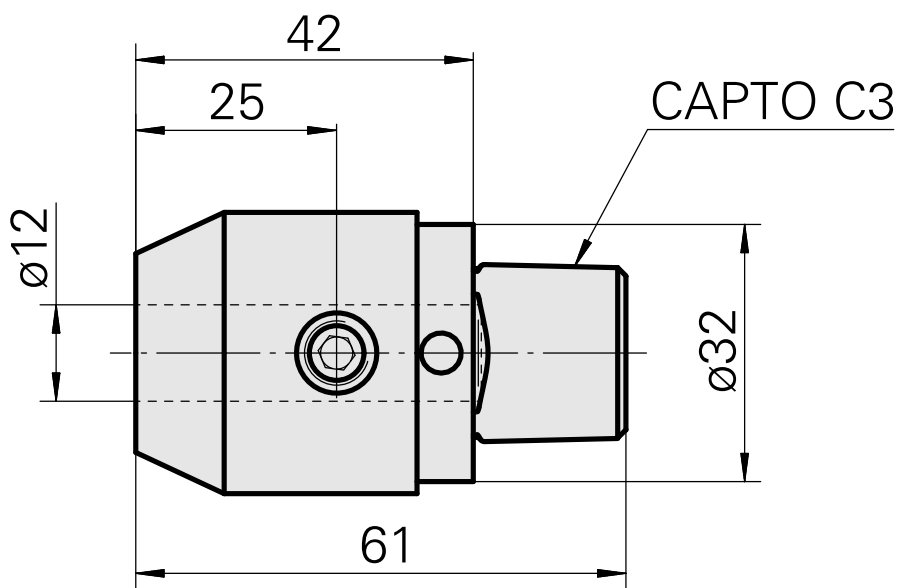

INDEX CAPTO C3 D12

Technische Merkmale

WZH Zubehörkategorie

INDEX CAPTO C3

Aufnahme

D12

Schnellwechseleinsätze

Weldon-Aufnahme

Dokumente

Für dieses Produkt sind keine Downloads vorhanden

Zubehör

Optionales Zubehör

weiteres Zubehör

[Aufnahmebuchse mit Bund D12](#)

Artikel-Id : 11060576
frühere Artikel-Id : W94280.21--

[Spannbuchse D12](#)