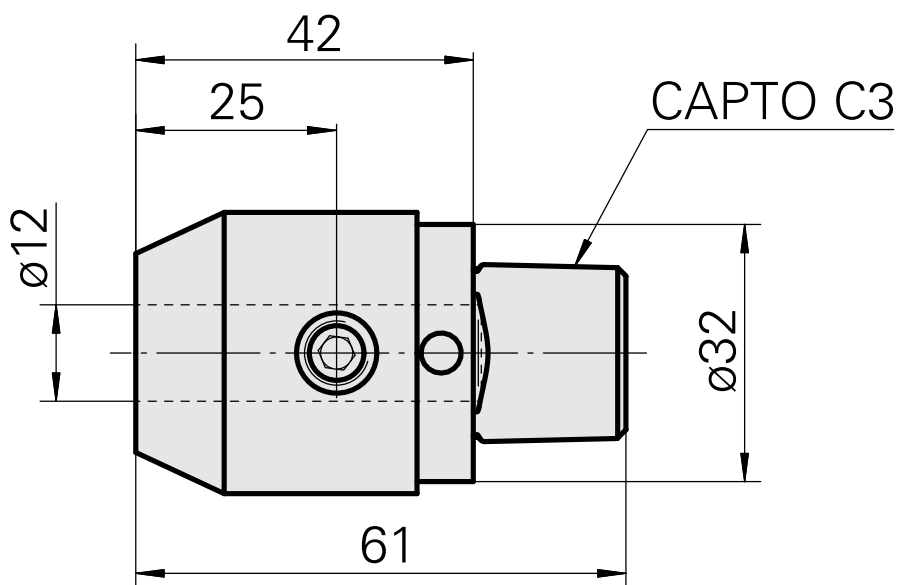

### Caratteristiche tecniche

<b>Categoria acces. portautensile</b>	INDEX CAPTO C3
<b>Attacco</b>	D12
<b>Accessorio per cambio rapido</b>	attacco Weldon

#### [Bussola attacco con manicotto D12](#)

Id prodotto : 11060576

Id prodotto precedente : W94280.21--

---