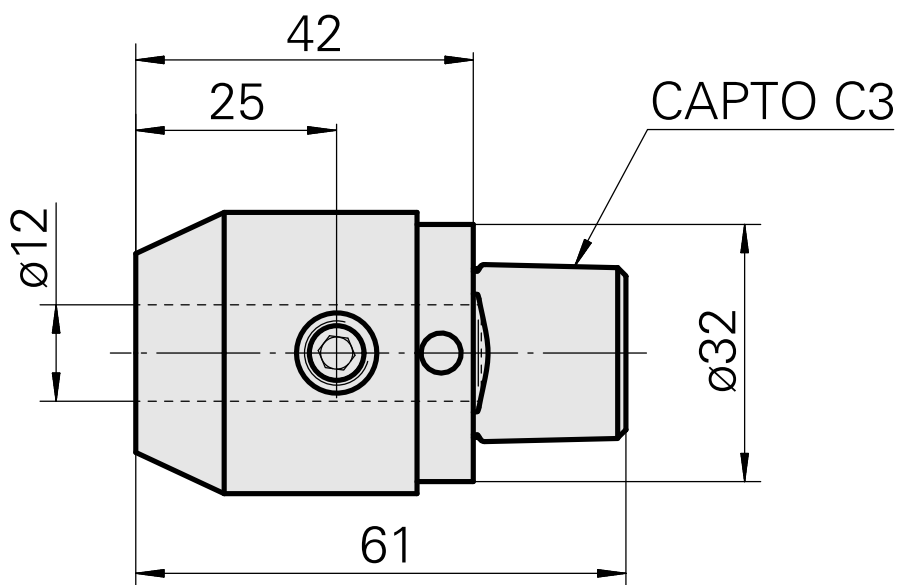

INDEX CAPTO C3 D12

Technische Daten

WZH Zubehörkategorie

INDEX CAPTO C3

Aufnahme

D12

Schnellwechseleinsätze

Weldon-Aufnahme

Dokumente

Für dieses Produkt sind keine Downloads vorhanden

Zubehör

Optionales Zubehör

weiteres Zubehör

[Aufnahmebuchse mit Bund D12](#)

Artikel-Id : 11060576
frühere Artikel-Id : W94280.21--

[Spannbuchse D12](#)