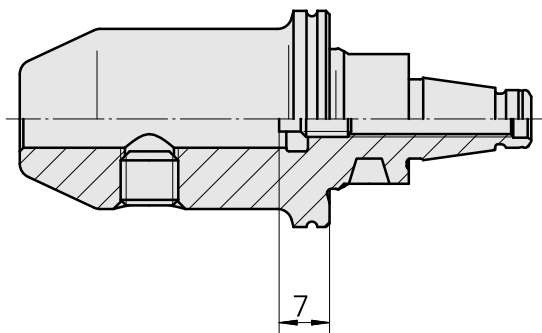

WFB 20-12 D8

Technische Daten

WZH Zubehörkategorie	WFB 20-12
Aufnahme	D8
Schnellwechseleinsätze	Weldon-Aufnahme

Dokumente

Für dieses Produkt sind keine Downloads vorhanden

Zubehör

Optionales Zubehör

weiteres Zubehör

[Stellschraube W&F M 5x10](#)

Artikel-Id : 10674886
frühere Artikel-Id : 326793

[Spannschraube M 8x7,5 \(108AWS\)](#)

Artikel-Id : 10078331
frühere Artikel-Id : 326790
