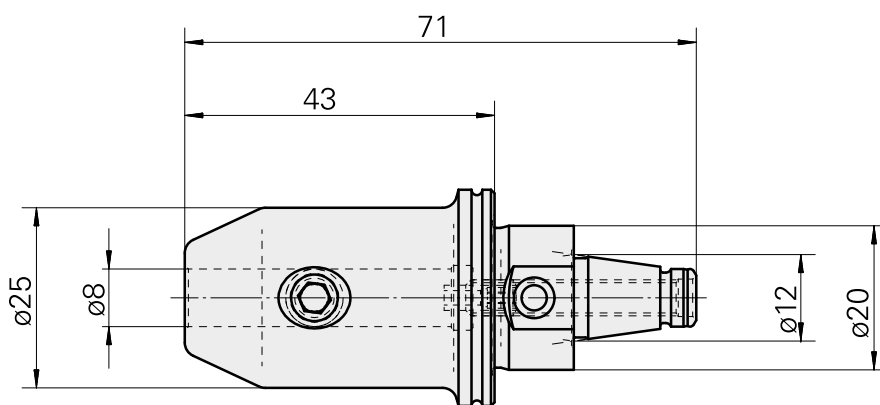

WFB 20-12 D8

Technische Daten

WZH Zubehörkategorie	WFB 20-12
Aufnahme	D8
Schnellwechseleinsätze	Weldon-Aufnahme

Dokumente

Für dieses Produkt sind keine Downloads vorhanden

Zubehör

Optionales Zubehör

weiteres Zubehör

[Stellschraube W&F M 5x10](#)

Artikel-Id : 10674886
frühere Artikel-Id : 326793

[Spannschraube M 8x7,5 \(108AWS\)](#)

Artikel-Id : 10078331
frühere Artikel-Id : 326790
