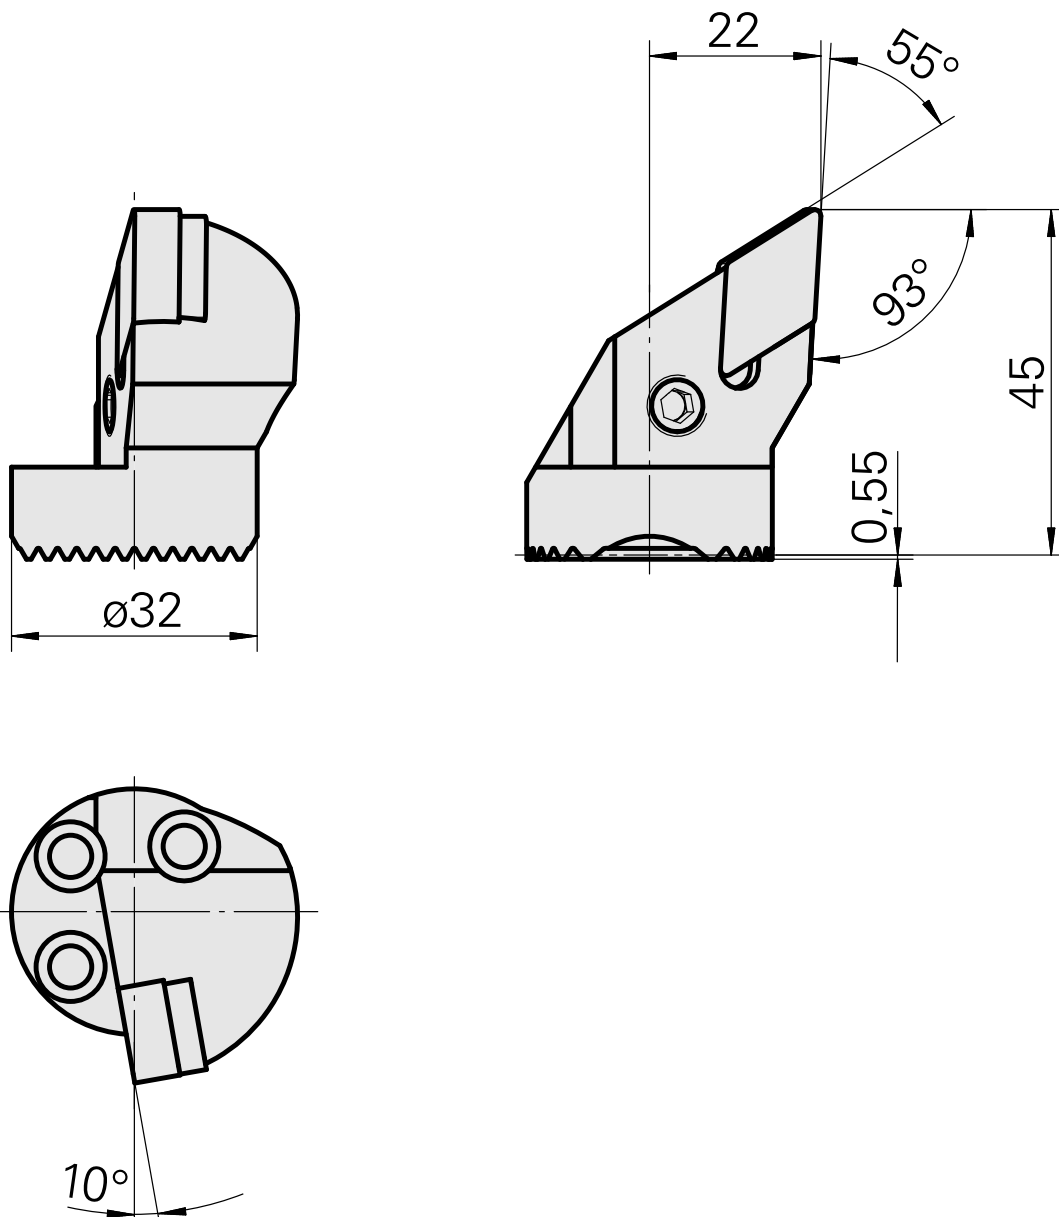

Tête d'alésage pour DN.. 1506..

Données techniques

Attachement	pour DN.. 1506..
Arrosage	central
Pression	50 bar
X [mm]	45
Z [mm]	22
Produits INDEX TRAUB	G220.3 • G220 • R200 • TNX65/42

Documents

Aucun téléchargement n'est disponible pour ce produit

Accessoires

Nécessaire à l'exploitation

[Pièces de serrage 315004](#)

ID produit : 10023015

Ancienne ID produit : W00014.0022
