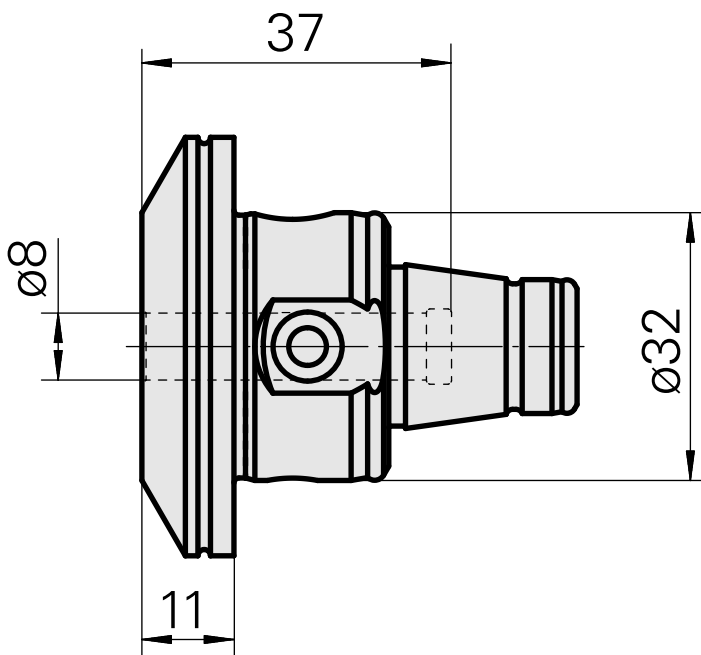

WFB 32-20 D8

Données techniques

Catégorie d'accessoires PO	WFB 32-20
Attachement	D8
Inserts à changement rapide	attachement Weldon

Documents

Aucun téléchargement n'est disponible pour ce produit