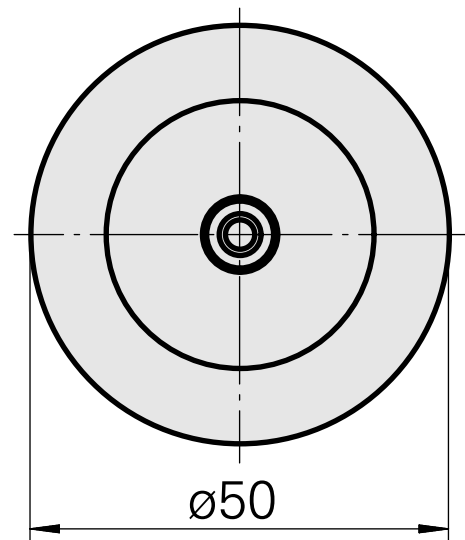

WFB 32-20 D8

Données techniques

Catégorie d'accessoires PO	WFB 32-20
Attachement	D8
Inserts à changement rapide	attachement Weldon

Documents

Aucun téléchargement n'est disponible pour ce produit