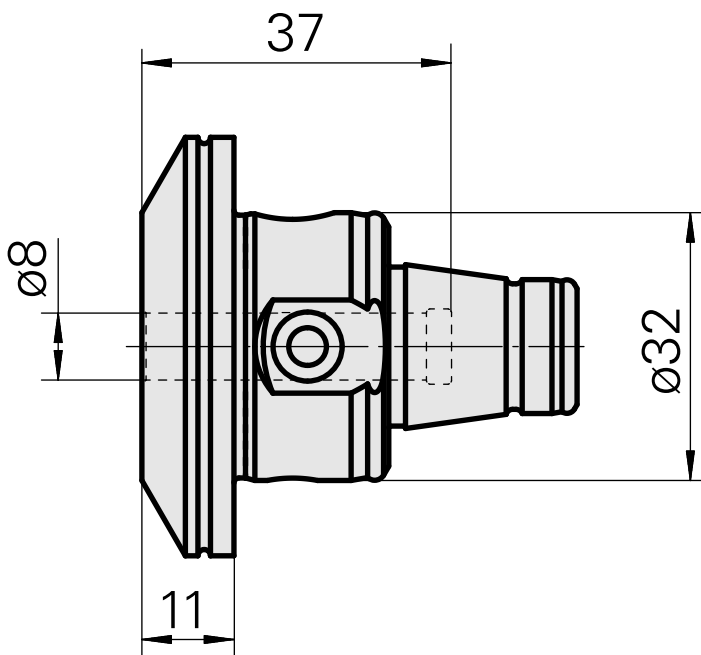

WFB 32-20 D8

Technische Daten

WZH Zubehörkategorie	WFB 32-20
Aufnahme	D8
Schnellwechseleinsätze	Weldon-Aufnahme

Dokumente

Für dieses Produkt sind keine Downloads vorhanden