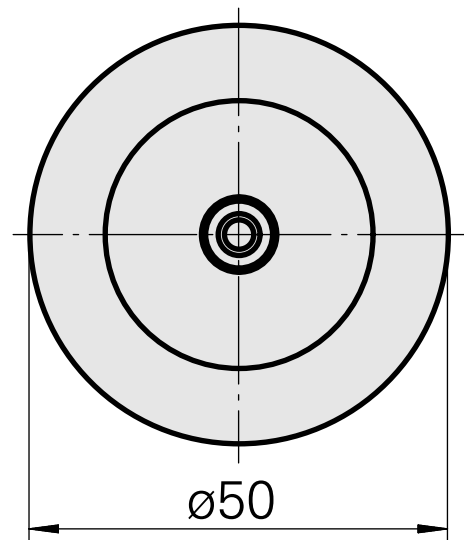

WFB 32-20 D8

Technische Daten

WZH Zubehörkategorie	WFB 32-20
Aufnahme	D8
Schnellwechseleinsätze	Weldon-Aufnahme

Dokumente

Für dieses Produkt sind keine Downloads vorhanden