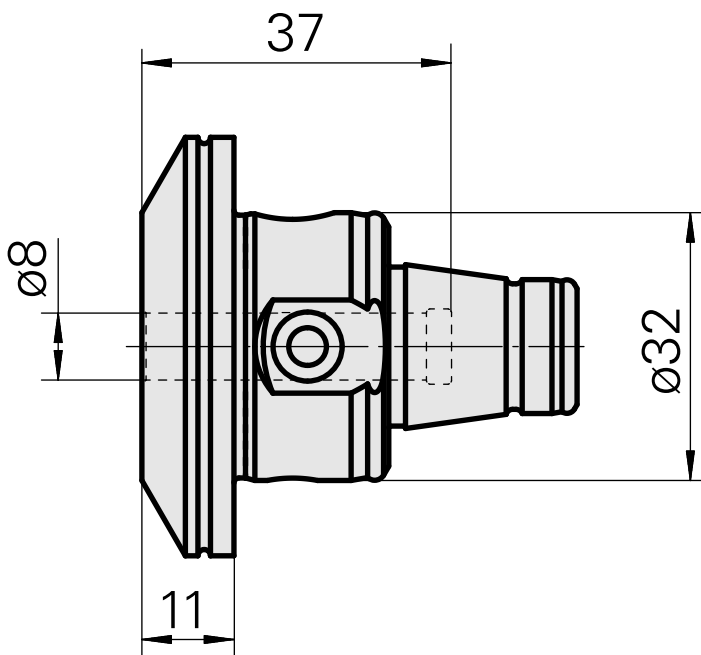

WFB 32-20 D8

Características técnicas

PF Categoria de acessórios	WFB 32-20
Recepção	D8
Inserções de troca rápida	alojamento Weldon

Documentos

Não há downloads disponíveis para este produto