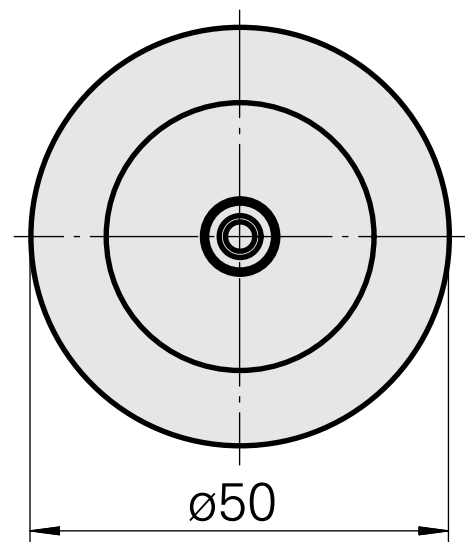

WFB 32-20 D8

Características técnicas

PF Categoria de acessórios	WFB 32-20
Recepção	D8
Inserções de troca rápida	alojamento Weldon

Documentos

Não há downloads disponíveis para este produto