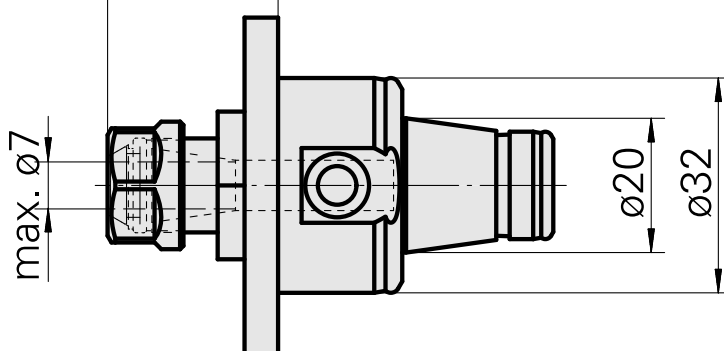

### Données techniques

Catégorie d'accessoires PO

WFB 32-20

Attachement

ER11

Inserts à changement rapide

pince de serrage

min.23,7 - max.25,4