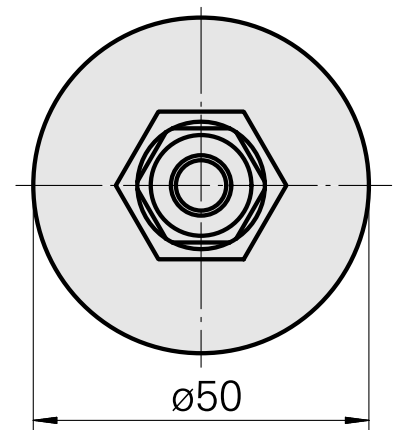

### Données techniques

Catégorie d'accessoires PO

WFB 32-20

Attachement

ER11

Inserts à changement rapide

pince de serrage

min.23,7 - max.25,4