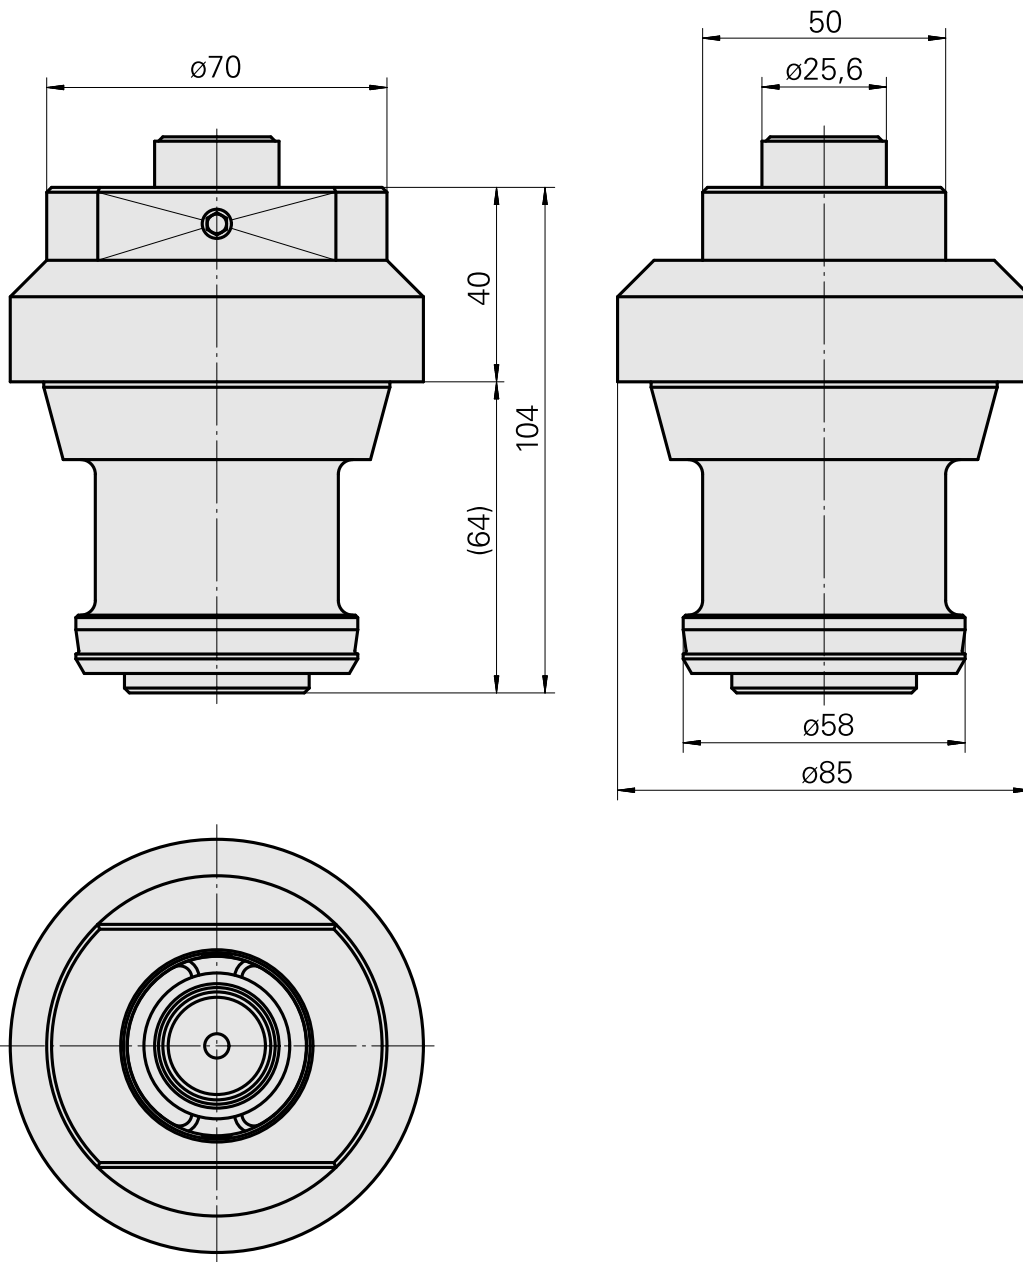

Aufnahme HSK50

Technische Daten

WZH Zubehörkategorie

Adapter für Voreinstellklotz

Werkzeugaufnahme

HSK 50

Dokumente

Für dieses Produkt sind keine Downloads vorhanden