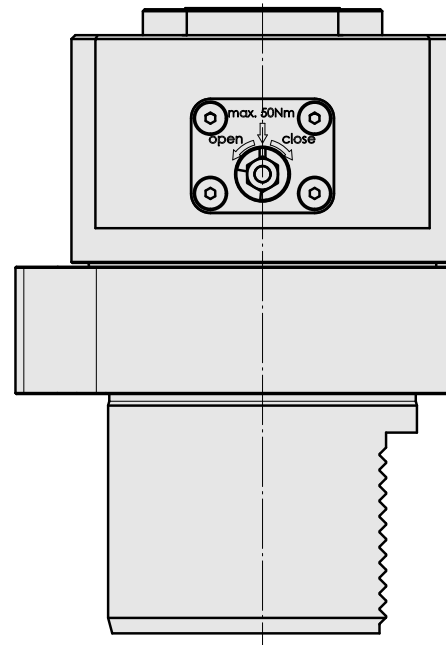

Voreinst. D80/INDEX CAPTO C4

Technische Daten

WZH Zubehörkategorie

Adapter für Voreinstellgeräte

Aufnahme

D80 für Voreinstellgeräte

Werkzeugaufnahme

INDEX CAPTO C4