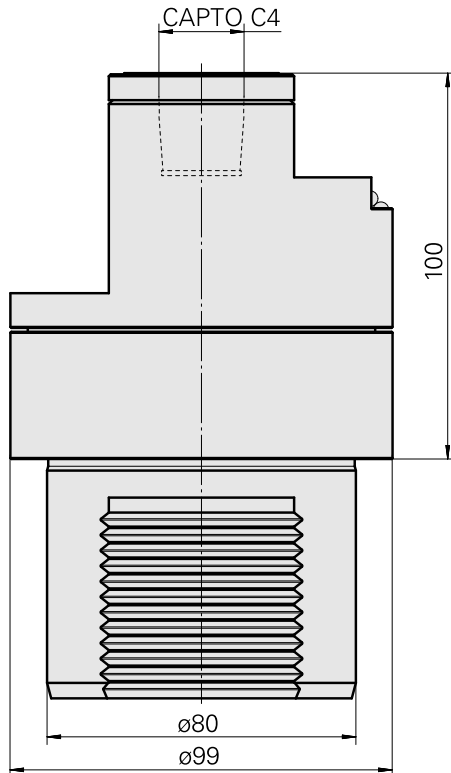

Voreinst. D80/INDEX CAPTO C4

Technische Daten

WZH Zubehörkategorie

Adapter für Voreinstellgeräte

Aufnahme

D80 für Voreinstellgeräte

Werkzeugaufnahme

INDEX CAPTO C4