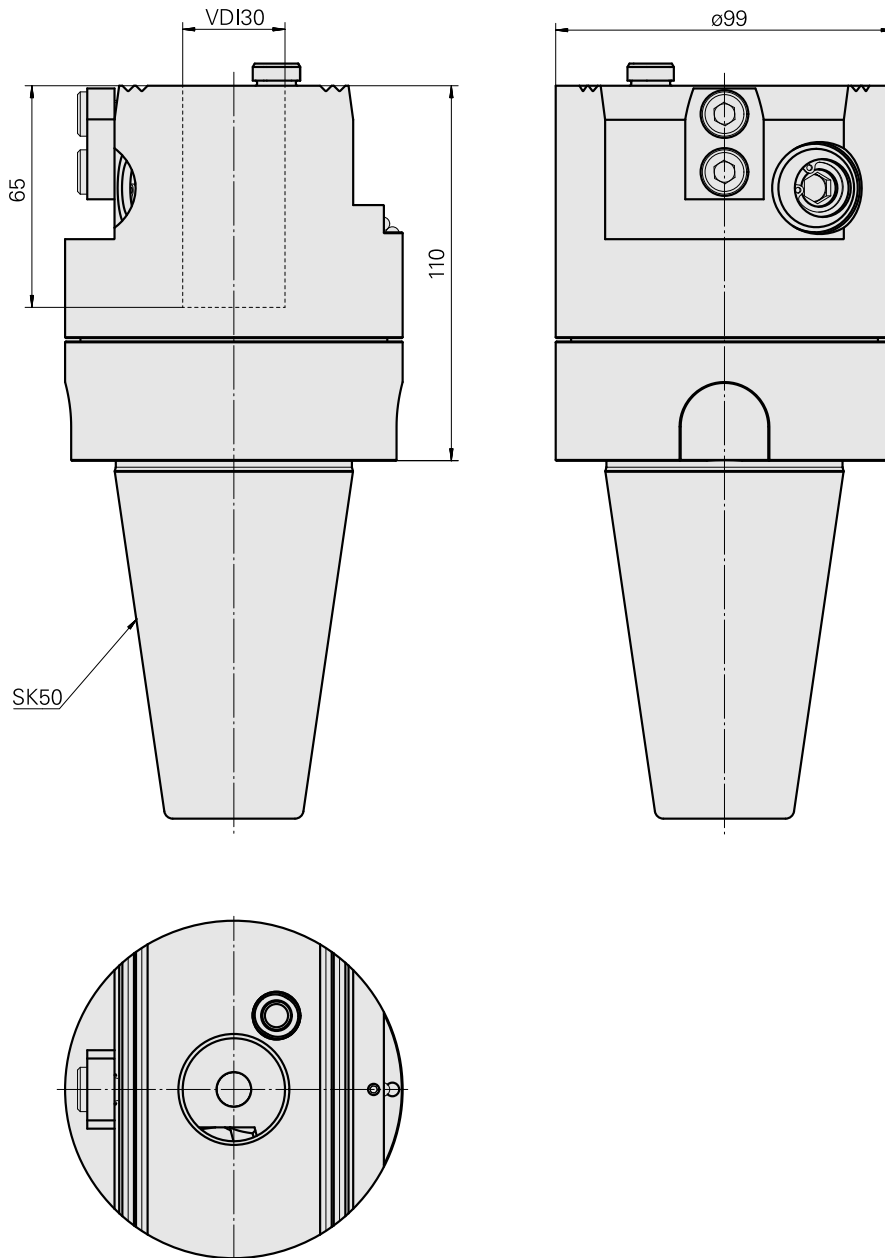

Voreinst. SK50/VDI30

Technische Daten

WZH Zubehörkategorie

Adapter für Voreinstellgeräte

Aufnahme

SK50 für Voreinstellgeräte

Werkzeugaufnahme

VDI 30