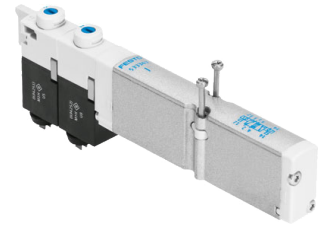

## 2 x 3/2-Wegeventil pneum. 24V=

### Technische Daten

<b>Rückstellart</b>	pneumatische Feder
<b>Ventilfunktion</b>	2x3/2 geschlossen monostabil

Für dieses Produkt ist aktuell keine 3-Seiten-Ansicht verfügbar