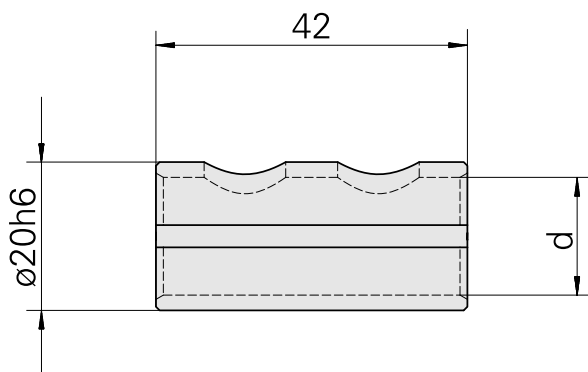

## Aufnahmebuchse D20/ 6mm

### Technische Daten

WZH Zubehörkategorie	Aufnahmebuchse
Aufnahme	D20
Werkzeugaufnahme	6mm