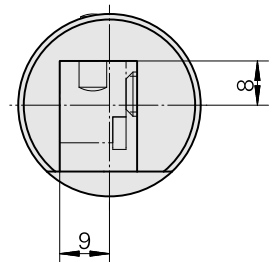

## WFB 20-12 Vierkant 12x12, rechts, ohne Greiferrille

### Technische Daten

WZH Zubehörkategorie

WFB 20-12

Aufnahme

Vierkant 12x12

Schnellwechseleinsätze

Drehhalter