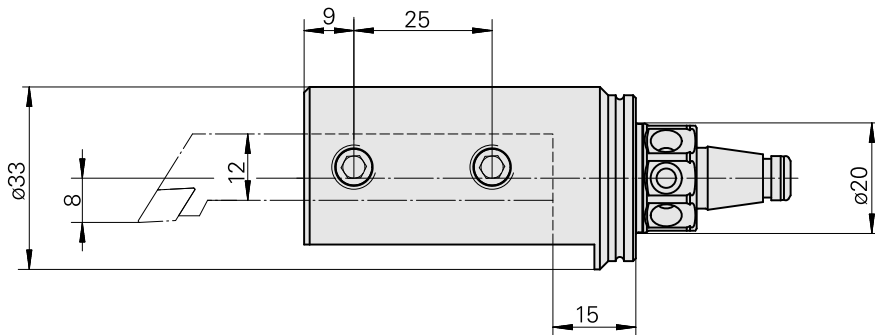

### Technische Daten

WZH Zubehörkategorie

WFB 20-12

Aufnahme

Vierkant 12x12

Schnellwechseleinsätze

Drehhalter