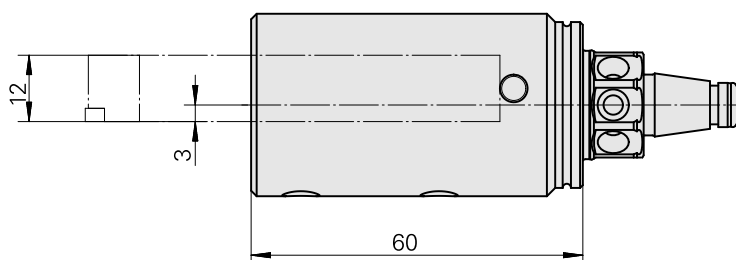

WFB 20-12 Quadrato 12x12, destra, senza scanalatura pinza

Caratteristiche tecniche

Categoria acces. portautensile	WFB 20-12
Attacco	Quadrato 12x12
Accessorio per cambio rapido	supporto portapezzo

Documenti