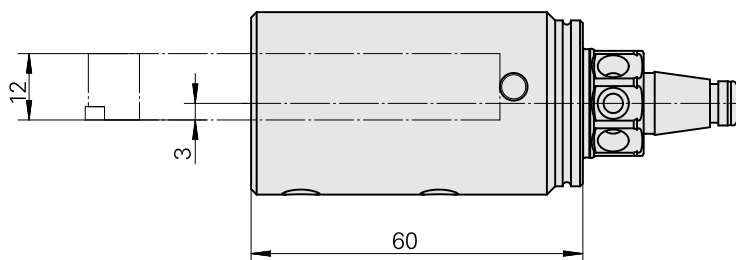

### Technische Daten

WZH Zubehörkategorie

WFB 20-12

Aufnahme

Vierkant 12x12

Schnellwechseleinsätze

Drehhalter