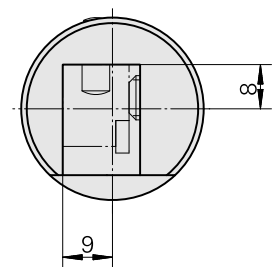

WFB 20-12 Quadrato 12x12, destra, senza scanalatura pinza

Caratteristiche tecniche

Categoria acces. portautensile	WFB 20-12
Attacco	Quadrato 12x12
Accessorio per cambio rapido	supporto portapezzo

Documenti