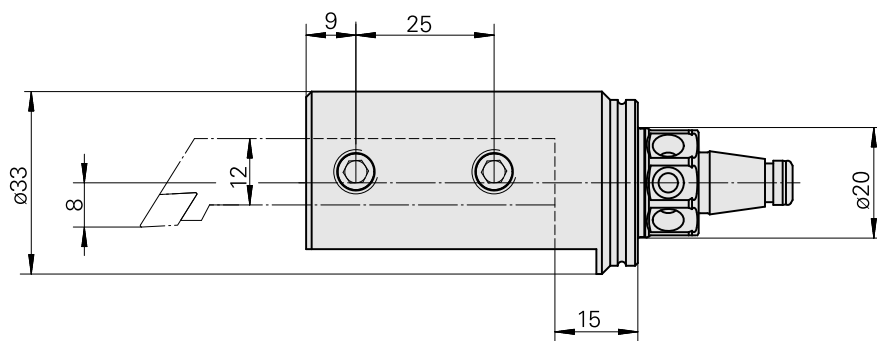

WFB 20-12 Quadrato 12x12, destra, senza scanalatura pinza

Caratteristiche tecniche

Categoria acces. portautensile	WFB 20-12
Attacco	Quadrato 12x12
Accessorio per cambio rapido	supporto portapezzo

Documenti