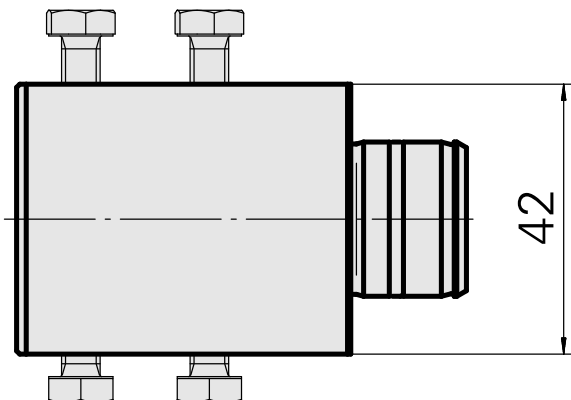

## Aufnahme D25

### Technische Daten

Antrieb	nicht angetrieben
Kühlung	innen
Aufnahme	D25
Druck	80 bar
X [mm]	52
Y [mm]	-
Z [mm]	-
Produkte INDEX TRAUB	ABC65 • TNK42/65 • TNL18 • TNL20 • TNL32-11 • TNL32 • TNL32-11 compact • TNL20-11 • TNL32 compact • TNL20.2-11 • TNK40.2-10 • TNL20.2 • TNK40.2