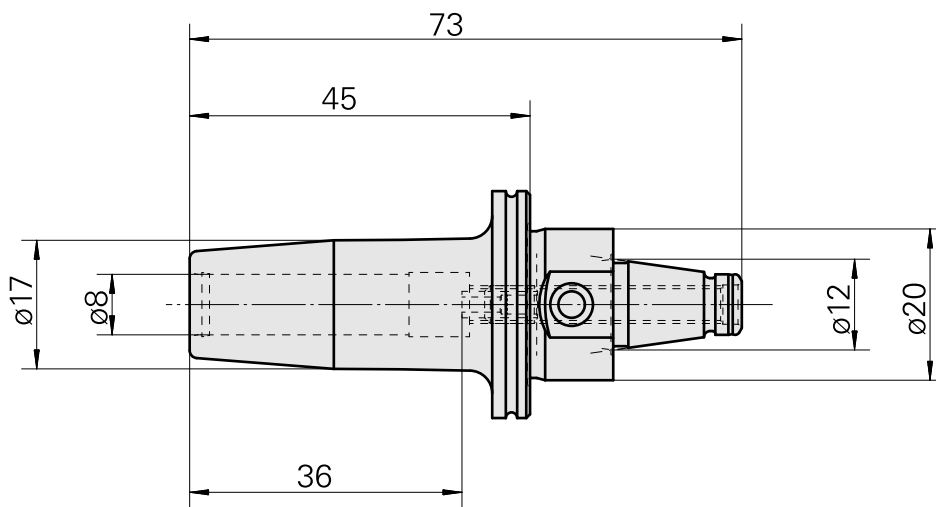

WFB 20-12 Schrumpfaufnahme D8

Technische Daten

WZH Zubehörkategorie

WFB 20-12

Aufnahme

Schrumpfaufnahme D8

Schnellwechseleinsätze

Schrumpfaufnahme

Dokumente

Für dieses Produkt sind keine Downloads vorhanden

Zubehör

Optionales Zubehör

weiteres Zubehör

[Stellschraube W&F M 5x10](#)

Artikel-Id : 10674886

frühere Artikel-Id : 326793
