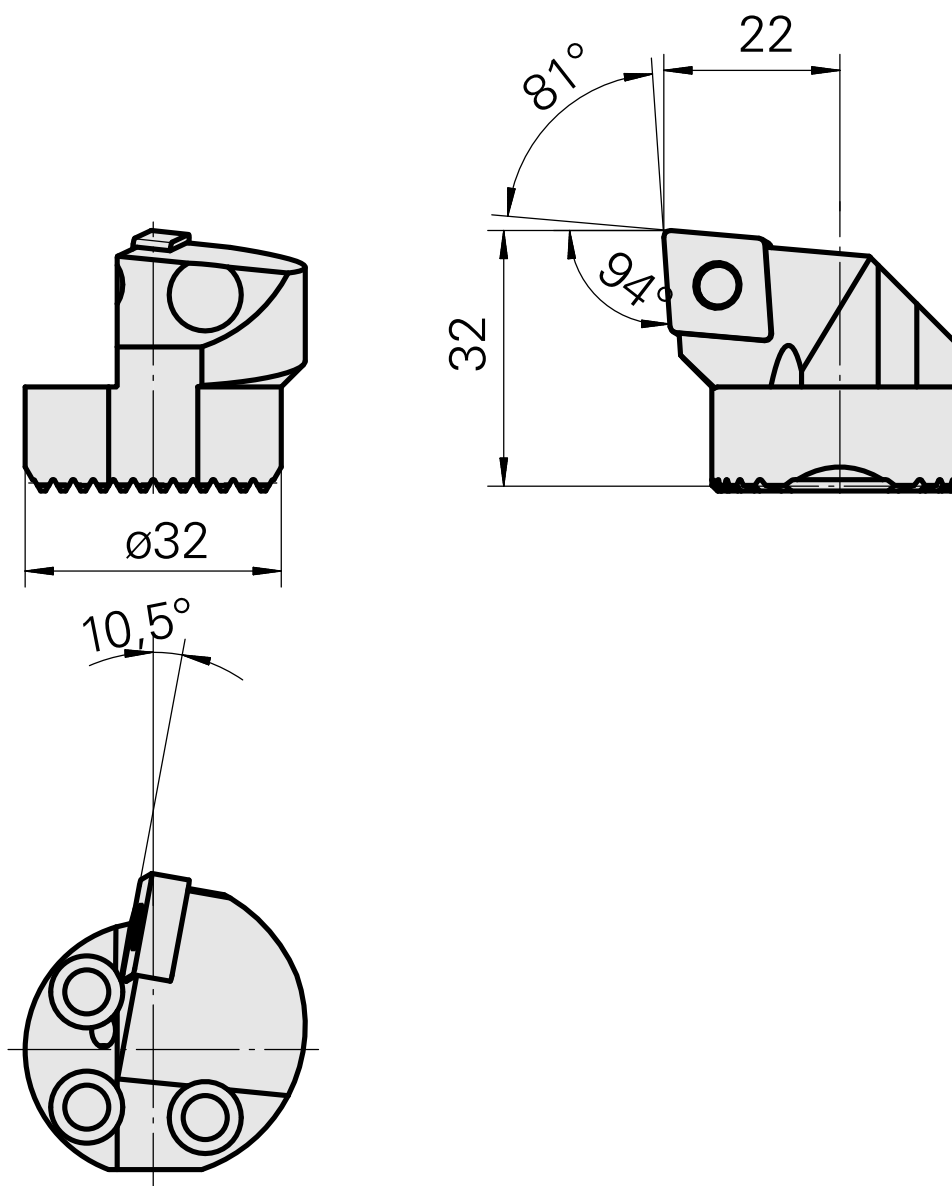

## Ausdrehkopf

### Technische Daten

Aufnahme	für CN.. 1204..
Kühlung	innen
Druck	50 bar
X [mm]	32
Z [mm]	22
Produkte INDEX TRAUB	G220.3 • G220 • R200 • TNX65/42 • TNX220.3