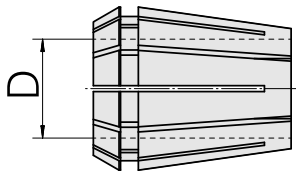

Pince de serrage ER ER 32 12-13mm

Données techniques

Catégorie d'accessoires PO	Pince de serrage ER
Attachement	ER32
Logement d'outils	12-13mm
Type de pince de bridage	ER 32

Documents

Aucun téléchargement n'est disponible pour ce produit