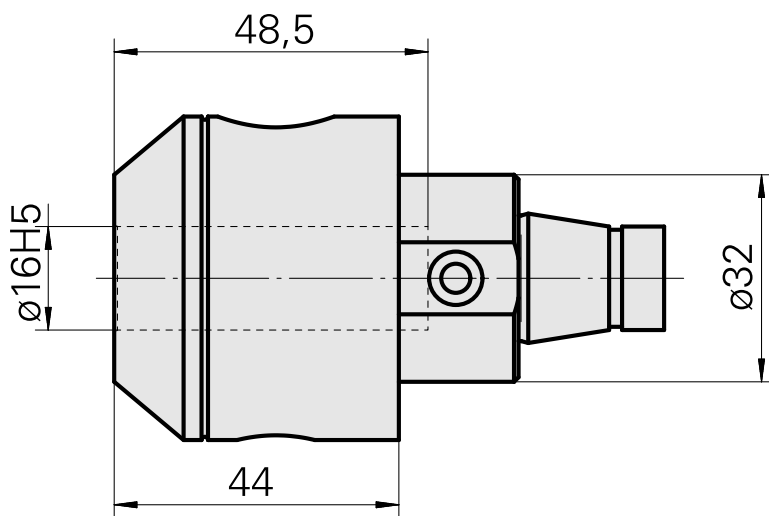

### Technische Daten

WZH Zubehörkategorie

WFB 32-20

Aufnahme

D16

Schnellwechseleinsätze

Weldon-Aufnahme