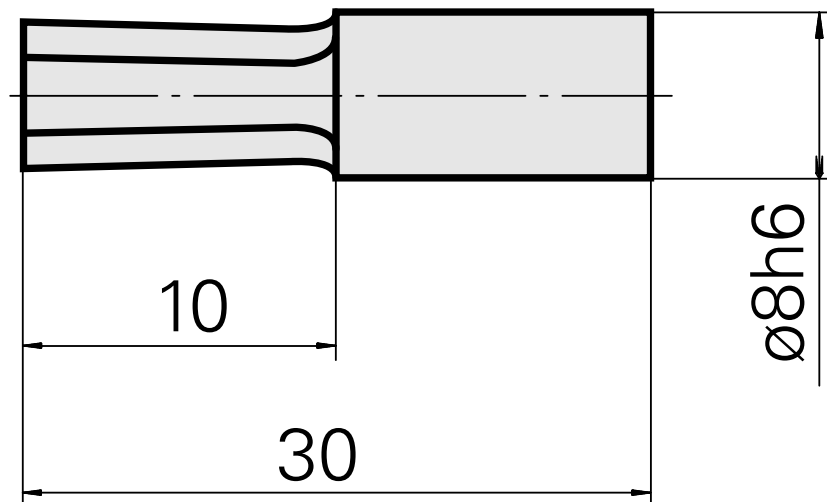

Räumdorn SW2 mm

Technische Daten

WZH Zubehörkategorie	Räumdorn
Aufnahme	SW2 mm
Werkzeugaufnahme	8mm

Dokumente

Für dieses Produkt sind keine Downloads vorhanden