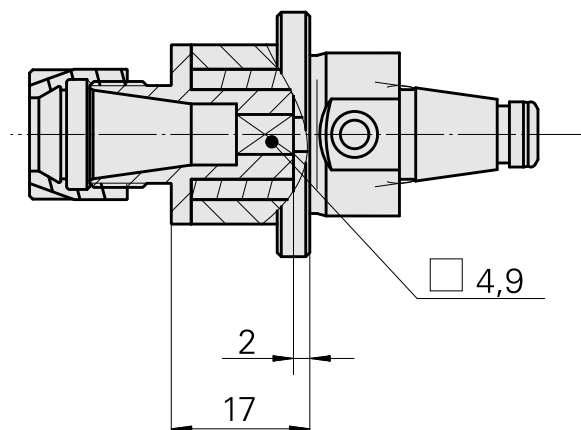

### Données techniques

Catégorie d'accessoires PO

WFB 20-12

Attachement

ER11

Inserts à changement rapide

mandrin de filetage

---